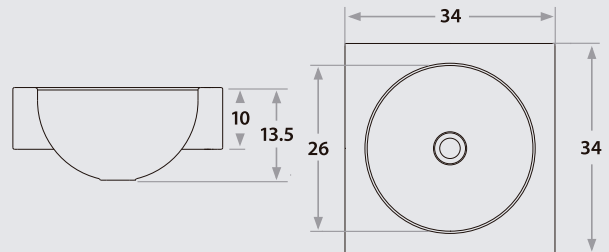

910

int Ø26 x ext 34 x 13.5 cm
int Ø10 1/6" x ext 13 3/8" x 5 5/16"
LÍNEA LUJO / DELUXE SERIES
Acero/Stainless Steel: AISI 304 18-8
Satinado y Brillante / Satin & Polished finish