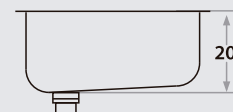

342

37 x 34 x 18 cm / 14 1/2" x 13 3/8" x 7"
LÍNEA SEMILUJO / PREMIUM SERIES
Acero/Stainless Steel: AISI 304 18-8
Semi-brillante / Semi-satin finish

442

37 x 34 x 20 cm / 14 1/2" x 13 3/8" x 8"
LÍNEA LUJO / DELUXE SERIES
Acero/Stainless Steel: AISI 304 18-8
Brillante/Polished finish

243

44 x 34 x 15 cm / 17 3/8" x 13 3/8" x 6"
LÍNEA STANDARD / STANDARD SERIES
Acero/Stainless Steel: AISI 304 18-8
Semi-brillante / Semi-satin finish

343

44 x 34 x 18 cm / 17 3/8" x 13 3/8" x 7"
LÍNEA SEMILUJO / PREMIUM SERIES
Acero/Stainless Steel: AISI 304 18-8
Semi-brillante / Semi-satin finish

443

44 x 34 x 20 cm / 17 3/8" x 13 3/8" x 8"
LÍNEA LUJO / DELUXE SERIES
Acero/Stainless Steel: AISI 304 18-8
Brillante/Polished finish

400 Piletín

30 x 16 x 13 cm / 11 7/8" x 6 3/8" x 5 1/2"
STANDARD / STANDARD
Acero/Stainless Steel: AISI 304 18-8
Brillante / Polished finish