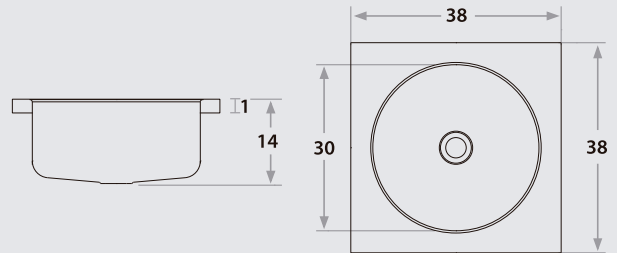

LÍNEA ZINGARA | DE APOYO

Zingara Series | Over Count Support basins

906

int Ø30 x ext 38 x 14 cm
int Ø12" x ext 15" x 5 1/2"
LÍNEA LUJO / DELUXE SERIES
Acero/Stainless Steel: AISI 304 18-8
Satinado y Brillante / Satin & Polished finish