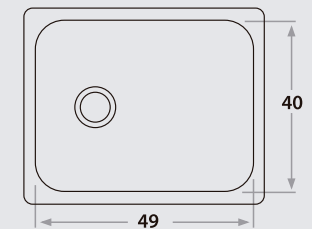

6002

5002

403E

55.5 x 35.5 x 20 cm / 21 5/6" x 14" x 8"
LÍNEA LUJO / DELUXE SERIES
Acero/Stainless Steel: AISI 304 18-8
Brillante o satinado/
Polished or satin finish

Accesorios opcionales
Optional accessories

2801

443E

49 x 40 x 20 cm / 19 1/2" x 16" x 8"
LÍNEA LUJO / DELUXE SERIES
Acero/Stainless Steel: AISI 304 18-8
Brillante o satinado/ Polished or satin finish

410E

67.5 x 40.5 x 20 cm / 26 4/6" x 16" x 8"
LÍNEA LUJO / DELUXE SERIES
Acero/Stainless Steel: AISI 304 18-8
Brillante o satinado/ Polished or satin finish