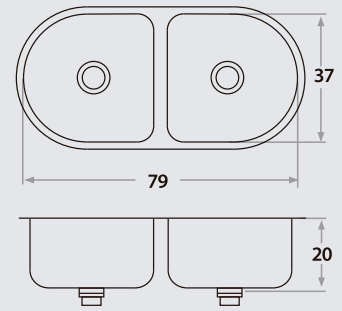

305

64 x 37 x 18 cm / 25 1/4" x 14 1/2" x 7"
LÍNEA SEMILUJO / PREMIUM SERIES
Acero/Stainless Steel: AISI 304 18-8
Semi-brillante / Semi-satin finish

405

64 x 37 x 20 cm / 25 1/4" x 14 1/2" x 8"
LÍNEA LUJO / DELUXE SERIES
Acero/Stainless Steel: AISI 304 18-8
Brillante / Polished finish

306

71 x 37 x 18 cm / 28" x 14 1/2" x 7"
LÍNEA SEMILUJO / PREMIUM SERIES
Acero/Stainless Steel: AISI 304 18-8
Semi-brillante / Semi-satin finish

406

71 x 37 x 20 cm / 28" x 14 1/2" x 8"
LÍNEA LUJO / DELUXE SERIES
Acero/Stainless Steel: AISI 304 18-8
Brillante / Polished finish

408

97 x 37 x 20 cm / 38 1/4" x 14 1/2" x 8"
LÍNEA LUJO / DELUXE SERIES
Acero/Stainless Steel: AISI 304 18-8
Brillante / Polished finish

409P

123 x 37 x 24 cm / 48 3/8" x 14 1/2" x 9"
LÍNEA LUJO / DELUXE SERIES
Acero/Stainless Steel: AISI 304 18-8
Brillante / Polished finish

501

79 x 37 x 20 cm / 31 1/8" x 14 1/2" x 8"
LÍNEA LUJO / DELUXE SERIES
Acero/Stainless Steel: AISI 304 18-8
0,8 mm de espesor / 0.8 mm thick
Brillante / Polished finish

PILETAS ESQUINERAS

Corner Bowl Sinks