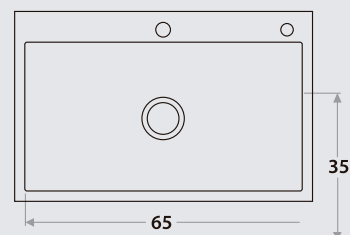

718E Black

65 x 35 x 22 cm / 25 19/32 x 13 25/32 x 8 21/32"
LÍNEA LUJO / DELUXE SERIES
Acero/Stainless Steel: AISI 304 18-8
Satinado/ Satin finish

Accesorios opcionales / Optional accessories

7718

1000

Radio: 10 cm