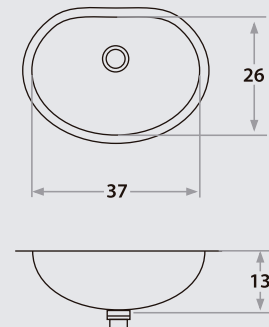

456

44 x 32 x 13 cm / 17 3/8" x 12 5/8" x 5"
LÍNEA STANDARD / STANDARD SERIES
Acero/Stainless Steel: AISI 304 18-8
Brillante / Polished finish

451

40 x 29 x 15 cm / 15 3/4" x 11 1/2" x 6"
LÍNEA LUJO / DELUXE SERIES
Acero/Stainless Steel: AISI 304 18-8
Brillante / Polished finish

457

33 x 24 x 13 cm / 13" x 9 1/2" x 5"
LÍNEA STANDARD / STANDARD SERIES
Acero/Stainless Steel: AISI 304 18-8
Brillante / Polished finish

458

37 x 26 x 13 cm / 14 1/2" x 10 1/4" x 5"
LÍNEA STANDARD / STANDARD SERIES
Acero/Stainless Steel: AISI 304 18-8
Brillante / Polished finish