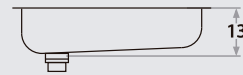

103t

52 x 32 x 13 cm / 20 1/2" x 12 5/8" x 5"
LÍNEA ECONÓMICA/ BEST BUY SERIES
Acero/Stainless Steel: AISI 430 0.5/0.6 mm