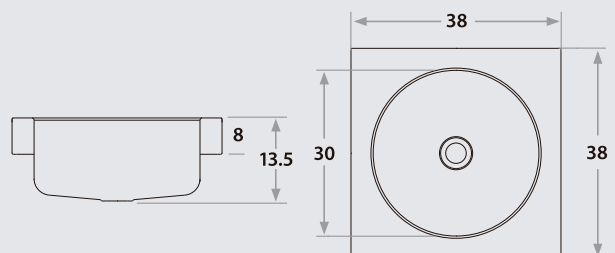

932

int Ø30 x ext 38 x 8 cm
int Ø12" x ext 15" x 3 1/4"
LÍNEA LUJO / DELUXE SERIES
Acero/Stainless Steel: AISI 304 18-8
Satinado y Brillante / Satin & Polished finish