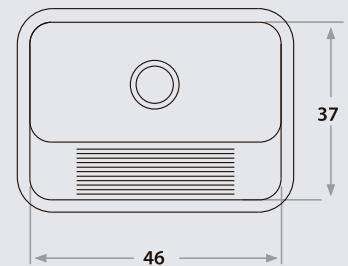

421L

46 x 37 x 24 cm / 18 1/4" x 14 1/2" x 9"
LÍNEA LUJO / DELUXE SERIES
Acero/Stainless Steel: AISI 304 18-8
Satinado y Brillante / Satin & Polished finish