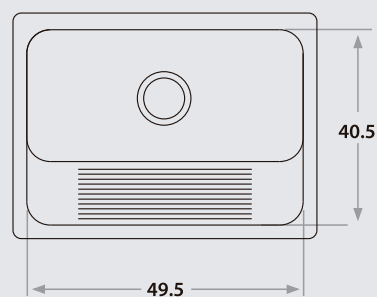

421LE

49.5 x 40 x 24 cm / 19 1/2" x 15 3/4" x 9"
LÍNEA LUJO / DELUXE SERIES
Acero/Stainless Steel: AISI 304 18-8
Satinado y Brillante /Satin & Polished finish