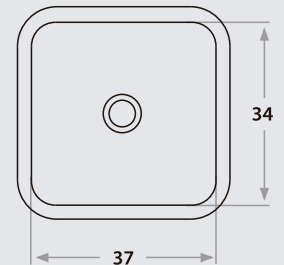

PILETAS SIMPLES

Single Bowl Sinks

341

27 x 34 x 18 cm / 10 5/8" x 13 3/8" x 7"
LÍNEA SEMILUJO / PREMIUM SERIES
Acero/Stainless Steel: AISI 304 18-8
Semi-brillante / Semi-satin finish

441

27 x 34 x 20 cm / 10 5/8" x 13 3/8" x 8"
LÍNEA LUJO / DELUXE SERIES
Acero/Stainless Steel: AISI 304 18-8
Brillante/Polished finish

342

37 x 34 x 18 cm / 14 1/2" x 13 3/8" x 7"
LÍNEA SEMILUJO / PREMIUM SERIES
Acero/Stainless Steel: AISI 304 18-8
Semi-brillante / Semi-satin finish

442

37 x 34 x 20 cm / 14 1/2" x 13 3/8" x 8"
LÍNEA LUJO / DELUXE SERIES
Acero/Stainless Steel: AISI 304 18-8
Brillante/Polished finish

243

44 x 34 x 15 cm / 17 3/8" x 13 3/8" x 6"
LÍNEA STANDARD / STANDARD SERIES
Acero/Stainless Steel: AISI 304 18-8
Semi-brillante / Semi-satin finish

343

44 x 34 x 18 cm / 17 3/8" x 13 3/8" x 7"
LÍNEA SEMILUJO / PREMIUM SERIES
Acero/Stainless Steel: AISI 304 18-8
Semi-brillante / Semi-satin finish