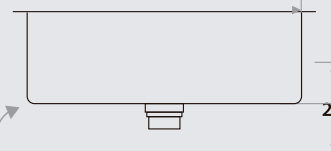

718E Black

65 x 35 x 22 cm / 25 19/32 x 13 25/32 x 8 21/32"
LÍNEA LUJO / DELUXE SERIES
Acero/Stainless Steel: AISI 304 18-8
Satinado/ Satin finish

Accesorios opcionales / Optional accessories

7718

1000

Radio: 10 cm