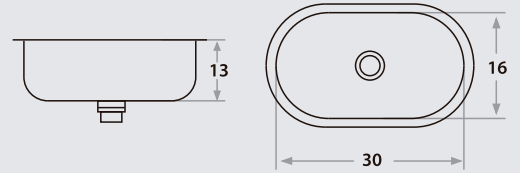

243

44 x 34 x 15 cm / 17 3/8" x 13 3/8" x 6"
LÍNEA STANDARD / STANDARD SERIES
Acero/Stainless Steel: AISI 304 18-8
Semi-brillante / Semi-satin finish

343

44 x 34 x 18 cm / 17 3/8" x 13 3/8" x 7"
LÍNEA SEMILUJO / PREMIUM SERIES
Acero/Stainless Steel: AISI 304 18-8
Semi-brillante / Semi-satin finish

443

44 x 34 x 20 cm / 17 3/8" x 13 3/8" x 8"
LÍNEA LUJO / DELUXE SERIES
Acero/Stainless Steel: AISI 304 18-8
Brillante/Polished finish

400 Piletín

30 x 16 x 13 cm / 11 7/8" x 6 3/8" x 5 1/2"
STANDARD / STANDARD
Acero/Stainless Steel: AISI 304 18-8
Brillante / Polished finish

Accesorios opcionales
Optional accessories

4000

201

27 x 37 x 15 cm / 10 5/8" x 14 1/2" x 6"
LÍNEA STANDARD / STANDARD SERIES
Acero/Stainless Steel: AISI 304 18-8
Semi-brillante / Semi-satin finish

301

27 x 37 x 18 cm / 10 5/8" x 14 1/2" x 7"
LÍNEA SEMILUJO / PREMIUM SERIES
Acero/Stainless Steel: AISI 304 18-8
Semi-brillante / Semi-satin finish

401

27 x 37 x 20 cm / 10 5/8" x 14 1/2" x 8"
LÍNEA LUJO / DELUXE SERIES
Acero/Stainless Steel: AISI 304 18-8
Brillante / Polished finish

202

34 x 37 x 15 cm / 13 3/8" x 14 1/2" x 6"
LÍNEA STANDARD / STANDARD SERIES
Acero/Stainless Steel: AISI 304 18-8
Semi-brillante / Semi-satin finish