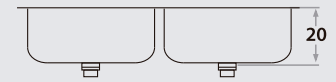

Accesorios opcionales / Optional accessories

5002

6002

PILETAS ESQUINERAS

Top Mount Corner Bowl Sinks

450E

75 x 75 x 20 cm / 29 1/2" x 29 1/2" x 8"
LÍNEA LUJO / DELUXE SERIES
Acero/Stainless Steel: AISI 304 18-8
Brillante o satinado/
Polished or satin finish