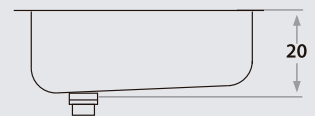

443E

49 x 40 x 20 cm / 19 1/2" x 16" x 8"
LÍNEA LUJO / DELUXE SERIES
Acero/Stainless Steel: AISI 304 18-8
Brillante o satinado/ Polished or satin finish