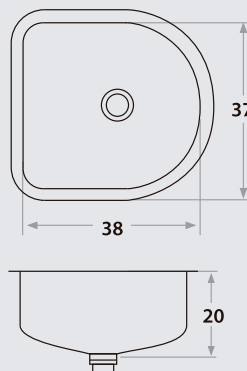

PILETAS SIMPLES

Single Bowl Sinks

300E

Ø30 x 14 cm / Ø11 7/8" x 5 1/2"
LÍNEA LUJO / DELUXE SERIES
Acero/Stainless Steel: AISI 304 18-8
Brillante / Polished finish

460E

Ø37 x 20 cm / Ø14 5/8" x 8"
LÍNEA LUJO / DELUXE SERIES
Acero/Stainless Steel: AISI 304 18-8
Brillante / Polished finish

Accesorios opcionales
Optional accessories

6000

5000

500E

38 x 37 x 20 cm / 15" x 14 1/2" x 8"
LÍNEA LUJO / DELUXE SERIES
Acero/Stainless Steel: AISI 304 18-8
Brillante / Polished finish

Accesorios opcionales
Optional accessories

6002

5002

403E

55.5 x 35.5 x 20 cm / 21 5/6" x 14" x 8"
LÍNEA LUJO / DELUXE SERIES
Acero/Stainless Steel: AISI 304 18-8
Brillante o satinado/
Polished or satin finish

Accesorios opcionales
Optional accessories

2801

443E

49 x 40 x 20 cm / 19 1/2" x 16" x 8"
LÍNEA LUJO / DELUXE SERIES
Acero/Stainless Steel: AISI 304 18-8
Brillante o satinado/ Polished or satin finish

410E

67.5 x 40.5 x 20 cm / 26 4/6" x 16" x 8"
LÍNEA LUJO / DELUXE SERIES
Acero/Stainless Steel: AISI 304 18-8
Brillante o satinado/ Polished or satin finish