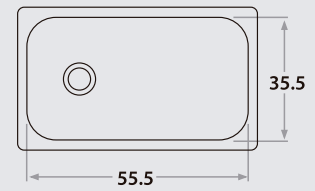

6002

5002

403E

55.5 x 35.5 x 20 cm / 21 5/6" x 14" x 8"
LÍNEA LUJO / DELUXE SERIES
Acero/Stainless Steel: AISI 304 18-8
Brillante o satinado/
Polished or satin finish

Accesorios opcionales
Optional accessories

2801

443E

49 x 40 x 20 cm / 19 1/2" x 16" x 8"
LÍNEA LUJO / DELUXE SERIES
Acero/Stainless Steel: AISI 304 18-8
Brillante o satinado/ Polished or satin finish

410E

67.5 x 40.5 x 20 cm / 26 4/6" x 16" x 8"
LÍNEA LUJO / DELUXE SERIES
Acero/Stainless Steel: AISI 304 18-8
Brillante o satinado/ Polished or satin finish