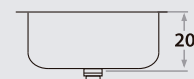

PILETAS ESQUINERAS

Top Mount Corner Bowl Sinks

450E

75 x 75 x 20 cm / 29 1/2" x 29 1/2" x 8"
LÍNEA LUJO / DELUXE SERIES
Acero/Stainless Steel: AISI 304 18-8
Brillante o satinado/
Polished or satin finish

Accesorios opcionales / Optional accessories

5001

6001

7000

1000

450EF

75 x 75 x 20 cm / 29 1/2" x 29 1/2" x 8"
LÍNEA LUJO / DELUXE SERIES
Acero/Stainless Steel: AISI 304 18-8
Brillante o satinado/
Polished or satin finish

La bacha puede ir del lado derecho o izquierdo / The sink could go on the right or left side

Accesorios opcionales / Optional accessories

5001

6001

7000

1000