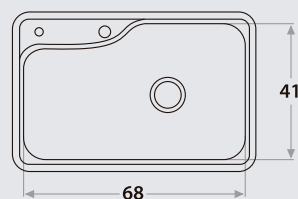

800E

AMPIA

76 x 46 x 20 cm / 30" x 18 8/7" x 8"
LÍNEA LUJO / DELUXE SERIES
 Acero/Stainless Steel: **AISI 304 18-8**
 Satinado / Satin finish

Accesorios opcionales
 Optional accessories

801E

AMICA

54 x 36 x 18 cm / 21 1/4" x 14 1/4" x 8"
LÍNEA LUJO / DELUXE SERIES
 Acero/Stainless Steel: **AISI 304 18-8**
 Satinado / Satin finish

Accesorios opcionales
 Optional accessories

802E

SVELTA

68 x 41 x 20 cm / 27" x 16" x 8"
LÍNEA LUJO / DELUXE SERIES
 Acero/Stainless Steel: **AISI 304 18-8**
 Satinado / Satin finish

Accesorios opcionales
 Optional accessories

PILETAS DOBLES

Double Bowl Sinks

305E

68 x 41 x 18 cm / 26 5/6" x 16 9/64" x 7"
LÍNEA SEMILUJO / PREMIUM SERIES
Acero/Stainless Steel: AISI 304 18-8
Satinado / Satin finish

Accesorios opcionales / Optional accessories