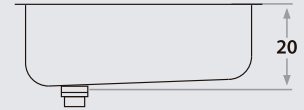

403E

55.5 x 35.5 x 20 cm / 21 5/6" x 14" x 8"
LÍNEA LUJO / DELUXE SERIES
Acero/Stainless Steel: AISI 304 18-8
Brillante o satinado/
Polished or satin finish

Accesorios opcionales
Optional accessories

2801

443E

49 x 40 x 20 cm / 19 1/2" x 16" x 8"
LÍNEA LUJO / DELUXE SERIES
Acero/Stainless Steel: AISI 304 18-8
Brillante o satinado/ Polished or satin finish

410E

67.5 x 40.5 x 20 cm / 26 4/6" x 16" x 8"
LÍNEA LUJO / DELUXE SERIES
Acero/Stainless Steel: AISI 304 18-8
Brillante o satinado/ Polished or satin finish