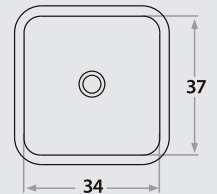

PILETAS SIMPLES

Single Bowl Sinks

101ec

27 x 37 x 15 cm / 10 5/8" x 14 1/2" x 6"
LÍNEA ECONÓMICA/ BEST BUY SERIES
Acero/Stainless Steel: AISI 430 0.5/0.6 mm

102ec

34 x 37 x 15 cm / 13 3/8" x 14 1/2" x 6"
LÍNEA ECONÓMICA/ BEST BUY SERIES
Acero/Stainless Steel: AISI 430 0.5/0.6 mm

103t

52 x 32 x 13 cm / 20 1/2" x 12 5/8" x 5"
LÍNEA ECONÓMICA/ BEST BUY SERIES
Acero/Stainless Steel: AISI 430 0.5/0.6 mm

103ec

52 x 32 x 15 cm / 20 1/2" x 12 5/8" x 6"
LÍNEA ECONÓMICA/ BEST BUY SERIES
Acero/Stainless Steel: AISI 430 0.5/0.6 mm

103p

52 x 32 x 18 cm / 20 1/2" x 12 5/8" x 7"
LÍNEA ECONÓMICA/ BEST BUY SERIES
Acero/Stainless Steel: AISI 430 0.5/0.6 mm

143ec

44 x 34 x 15 cm / 17 3/8" x 13 3/8" x 6"
LÍNEA ECONÓMICA/ BEST BUY SERIES
Acero/Stainless Steel: AISI 430 0.5/0.6 mm