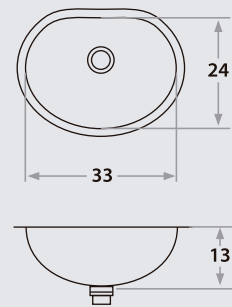

456

44 x 32 x 13 cm / 17 3/8" x 12 5/8" x 5"
LÍNEA STANDARD / STANDARD SERIES
Acero/Stainless Steel: AISI 304 18-8
Brillante / Polished finish

451

40 x 29 x 15 cm / 15 3/4" x 11 1/2" x 6"
LÍNEA LUJO / DELUXE SERIES
Acero/Stainless Steel: AISI 304 18-8
Brillante / Polished finish

457

33 x 24 x 13 cm / 13" x 9 1/2" x 5"
LÍNEA STANDARD / STANDARD SERIES
Acero/Stainless Steel: AISI 304 18-8
Brillante / Polished finish

458

37 x 26 x 13 cm / 14 1/2" x 10 1/4" x 5"
LÍNEA STANDARD / STANDARD SERIES
Acero/Stainless Steel: AISI 304 18-8
Brillante / Polished finish