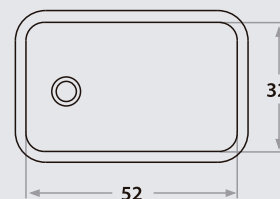

210

60 x 37 x 15 cm / 23 5/8" x 14 1/2" x 6"
LÍNEA STANDARD / STANDARD SERIES
Acero/Stainless Steel: AISI 304 18-8
Semi-brillante / Semi-satin finish

410

60 x 37 x 20 cm / 23 5/8" x 14 1/2" x 7"
LÍNEA LUJO / DELUXE SERIES
Acero/Stainless Steel: AISI 304 18-8
Brillante / Polished finish

410P

60 x 37 x 24 cm / 23 5/8" x 14 1/2" x 8"
LÍNEA LUJO / DELUXE SERIES
Acero/Stainless Steel: AISI 304 18-8
Brillante / Polished finish

203

52 x 32 x 15 cm / 20 1/2" x 12 5/8" x 6"
LÍNEA STANDARD / STANDARD SERIES
Acero/Stainless Steel: AISI 304 18-8
Semi-brillante / Semi-satin finish

303

52 x 32 x 18 cm / 20 1/2" x 12 5/8" x 7"
LÍNEA SEMILUJO / PREMIUM SERIES
Acero/Stainless Steel: AISI 304 18-8
Semi-brillante / Semi-satin finish

403

52 x 32 x 20 cm / 20 1/2" x 12 5/8" x 8"
LÍNEA LUJO / DELUXE SERIES
Acero/Stainless Steel: AISI 304 18-8
Brillante / Polished finish

PILETAS DOBLES

Double Bowl Sinks

344

57 x 34 x 18 cm / 22 1/2" x 13 3/8" x 7"
LÍNEA SEMILUJO / PREMIUM SERIES
Acero/Stainless Steel: AISI 304 18-8
Semi-brillante / Semi-satin finish

444

57 x 34 x 20 cm / 22 1/2" x 13 3/8" x 8"
LÍNEA LUJO / DELUXE SERIES
Acero/Stainless Steel: AISI 304 18-8
Brillante / Polished finish