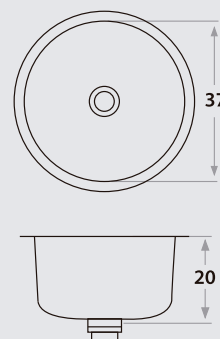

PILETAS SIMPLES

Single Bowl Sinks

300E

Ø30 x 14 cm / Ø11 7/8" x 5 1/2"
LÍNEA LUJO / DELUXE SERIES
Acero/Stainless Steel: AISI 304 18-8
Brillante / Polished finish

460E

Ø37 x 20 cm / Ø14 5/8" x 8"
LÍNEA LUJO / DELUXE SERIES
Acero/Stainless Steel: AISI 304 18-8
Brillante / Polished finish

Accesorios opcionales
Optional accessories

6000

5000

500E

38 x 37 x 20 cm / 15" x 14 1/2" x 8"
LÍNEA LUJO / DELUXE SERIES
Acero/Stainless Steel: AISI 304 18-8
Brillante / Polished finish

Accesorios opcionales
Optional accessories