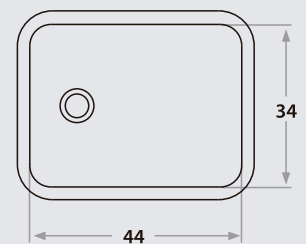

PILETAS SIMPLES

Single Bowl Sinks

341

27 x 34 x 18 cm / 10 5/8" x 13 3/8" x 7"
LÍNEA SEMILUJO / PREMIUM SERIES
Acero/Stainless Steel: AISI 304 18-8
Semi-brillante / Semi-satin finish

441

27 x 34 x 20 cm / 10 5/8" x 13 3/8" x 8"
LÍNEA LUJO / DELUXE SERIES
Acero/Stainless Steel: AISI 304 18-8
Brillante/Polished finish

342

37 x 34 x 18 cm / 14 1/2" x 13 3/8" x 7"
LÍNEA SEMILUJO / PREMIUM SERIES
Acero/Stainless Steel: AISI 304 18-8
Semi-brillante / Semi-satin finish

442

37 x 34 x 20 cm / 14 1/2" x 13 3/8" x 8"
LÍNEA LUJO / DELUXE SERIES
Acero/Stainless Steel: AISI 304 18-8
Brillante/Polished finish

243

44 x 34 x 15 cm / 17 3/8" x 13 3/8" x 6"
LÍNEA STANDARD / STANDARD SERIES
Acero/Stainless Steel: AISI 304 18-8
Semi-brillante / Semi-satin finish

343

44 x 34 x 18 cm / 17 3/8" x 13 3/8" x 7"
LÍNEA SEMILUJO / PREMIUM SERIES
Acero/Stainless Steel: AISI 304 18-8
Semi-brillante / Semi-satin finish

443

44 x 34 x 20 cm / 17 3/8" x 13 3/8" x 8"
LÍNEA LUJO / DELUXE SERIES
Acero/Stainless Steel: AISI 304 18-8
Brillante/Polished finish

400 Piletín

30 x 16 x 13 cm / 11 7/8" x 6 3/8" x 5 1/2"
STANDARD / STANDARD
Acero/Stainless Steel: AISI 304 18-8
Brillante / Polished finish