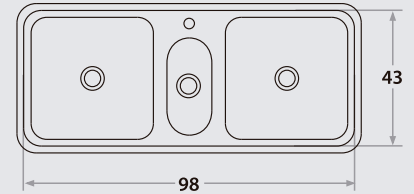

PILETAS TRIPLES

Triple Bowl Sinks

463E

98 x 43 x 20 cm / 38 1/2" x 17" x 8"

LÍNEA LUJO / DELUXE SERIES

Acero/Stainless Steel: AISI 304 18-8

Brillante o satinado/

Polished or satin finish

INCLUYE/ INCLUDED

Accesorios opcionales

Optional accessories

4000

5001

6001

7000

1000

PILETAS SIMPLES CON FREGADERO

Simple Bowl Sinks with

Integral Drainboard

402EF

78 x 43 x 20 cm / 41" x 17" x 8"

LÍNEA LUJO / DELUXE SERIES

Acero/Stainless Steel: AISI 304 18-8

Brillante o satinado/

Polished or satin finish

Accesorios opcionales

Optional accessories

5001

6001