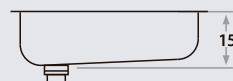

302

34 x 37 x 18 cm / 13 3/8" x 14 1/2" x 7"
LÍNEA SEMILUJO / PREMIUM SERIES
Acero/Stainless Steel: AISI 304 18-8
Semi-brillante / Semi-satin finish

402

34 x 37 x 20 cm / 13 3/8" x 14 1/2" x 8"
LÍNEA LUJO / DELUXE SERIES
Acero/Stainless Steel: AISI 304 18-8
Brillante / Polished finish

210

60 x 37 x 15 cm / 23 5/8" x 14 1/2" x 6"
LÍNEA STANDARD / STANDARD SERIES
Acero/Stainless Steel: AISI 304 18-8
Semi-brillante / Semi-satin finish

410

60 x 37 x 20 cm / 23 5/8" x 14 1/2" x 7"
LÍNEA LUJO / DELUXE SERIES
Acero/Stainless Steel: AISI 304 18-8
Brillante / Polished finish

410P

60 x 37 x 24 cm / 23 5/8" x 14 1/2" x 8"
LÍNEA LUJO / DELUXE SERIES
Acero/Stainless Steel: AISI 304 18-8
Brillante / Polished finish

203

52 x 32 x 15 cm / 20 1/2" x 12 5/8" x 6"
LÍNEA STANDARD / STANDARD SERIES
Acero/Stainless Steel: AISI 304 18-8
Semi-brillante / Semi-satin finish