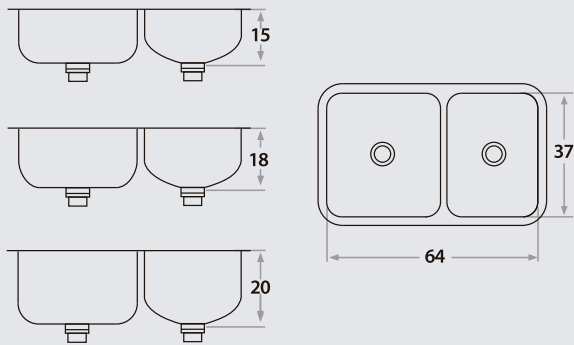

345

67 x 34 x 18 cm / 26 3/8" x 13 3/8" x 7"
LÍNEA SEMILUJO / PREMIUM SERIES
Acero/Stainless Steel: AISI 304 18-8
Semi-brillante / Semi-satin finish

445

67 x 34 x 20 cm / 26 3/8" x 13 3/8" x 8"
LÍNEA LUJO / DELUXE SERIES
Acero/Stainless Steel: AISI 304 18-8
Brillante / Polished finish

204

57 x 37 x 15 cm / 22 1/2" x 14 1/2" x 6"
LÍNEA STANDARD / STANDARD SERIES
Acero/Stainless Steel: AISI 304 18-8
Semi-brillante / Semi-satin finish

304

57 x 37 x 18 cm / 22 1/2" x 14 1/2" x 7"
LÍNEA SEMILUJO / PREMIUM SERIES
Acero/Stainless Steel: AISI 304 18-8
Semi-brillante / Semi-satin finish

404

57 x 37 x 20 cm / 22 1/2" x 14 1/2" x 8"
LÍNEA LUJO / DELUXE SERIES
Acero/Stainless Steel: AISI 304 18-8
Brillante / Polished finish

205

64 x 37 x 15 cm / 25 1/4" x 14 1/2" x 6"
LÍNEA STANDARD / STANDARD SERIES
Acero/Stainless Steel: AISI 304 18-8
Semi-brillante / Semi-satin finish

305

64 x 37 x 18 cm / 25 1/4" x 14 1/2" x 7"
LÍNEA SEMILUJO / PREMIUM SERIES
Acero/Stainless Steel: AISI 304 18-8
Semi-brillante / Semi-satin finish

405

64 x 37 x 20 cm / 25 1/4" x 14 1/2" x 8"
LÍNEA LUJO / DELUXE SERIES
Acero/Stainless Steel: AISI 304 18-8
Brillante / Polished finish