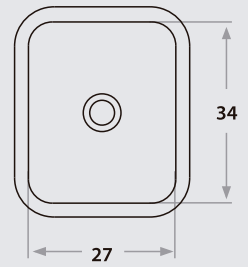

PILETAS SIMPLES

Single Bowl Sinks

341

27 x 34 x 18 cm / 10 5/8" x 13 3/8" x 7"
LÍNEA SEMILUJO / PREMIUM SERIES
Acero/Stainless Steel: AISI 304 18-8
Semi-brillante / Semi-satin finish

441

27 x 34 x 20 cm / 10 5/8" x 13 3/8" x 8"
LÍNEA LUJO / DELUXE SERIES
Acero/Stainless Steel: AISI 304 18-8
Brillante/Polished finish

342

37 x 34 x 18 cm / 14 1/2" x 13 3/8" x 7"
LÍNEA SEMILUJO / PREMIUM SERIES
Acero/Stainless Steel: AISI 304 18-8
Semi-brillante / Semi-satin finish

442

37 x 34 x 20 cm / 14 1/2" x 13 3/8" x 8"
LÍNEA LUJO / DELUXE SERIES
Acero/Stainless Steel: AISI 304 18-8
Brillante/Polished finish

243

44 x 34 x 15 cm / 17 3/8" x 13 3/8" x 6"
LÍNEA STANDARD / STANDARD SERIES
Acero/Stainless Steel: AISI 304 18-8
Semi-brillante / Semi-satin finish

343

44 x 34 x 18 cm / 17 3/8" x 13 3/8" x 7"
LÍNEA SEMILUJO / PREMIUM SERIES
Acero/Stainless Steel: AISI 304 18-8
Semi-brillante / Semi-satin finish