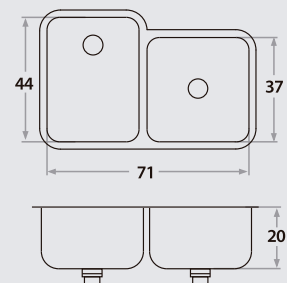

501

79 x 37 x 20 cm / 31 1/8" x 14 1/2" x 8"
LÍNEA LUJO / DELUXE SERIES
Acero/Stainless Steel: AISI 304 18-8
0,8 mm de espesor / 0.8 mm thick
Brillante / Polished finish

PILETAS ESQUINERAS

Corner Bowl Sinks

350

62 x 62 x 18 cm / 24 1/2" x 24 1/2" x 7"
LÍNEA SEMILUJO / PREMIUM SERIES
Acero/Stainless Steel: AISI 304 18-8
Brillante / Polished finish

550

67 x 67 x 20 cm / 26 1/2" x 26 1/2" x 8"
LÍNEA LUJO / DELUXE SERIES
Acero/Stainless Steel: AISI 304 18-8
Brillante / Polished finish

650

75 x 75 x 20 cm / 29 1/2" x 29 1/2" x 8"
LÍNEA LUJO / DELUXE SERIES
Acero/Stainless Steel: AISI 304 18-8
Brillante / Polished finish

PILETAS DE EXPORTACIÓN

Sinks for export

Bajomesada | Undermount

604

71 x 44 x 20 cm / 28 3/4" x 15 3/4" x 8"
LÍNEA LUJO / DELUXE SERIES
Acero/Stainless Steel: AISI 304 18-8
0,8 mm de espesor / 0.8 mm thick
Satinado / Satin finish

605

77 x 38 x 20 cm / 30 3/8" x 15" x 8"
LÍNEA LUJO / DELUXE SERIES
Acero/Stainless Steel: AISI 304 18-8
0,8 mm de espesor / 0.8 mm thick
Brillante o satinado /
Polished or satin finish

607

71 x 44 x 20 cm / 24 1/2" x 24 1/2" x 8"
LÍNEA LUJO / DELUXE SERIES
Acero/Stainless Steel: AISI 304 18-8
0,8 mm de espesor / 0.8 mm thick
Satinado / Satin finish