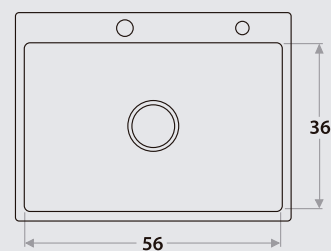

715E

56 x 36 x 21 cm / 22" x 14 1/5" x 8 3/10"
LÍNEA LUJO / DELUXE SERIES
Acero/Stainless Steel: AISI 304 18-8
Satinado/ Satin finish

Accesorios opcionales / Optional accessories

2715

1000

7000

6715

Radio: 10 cm