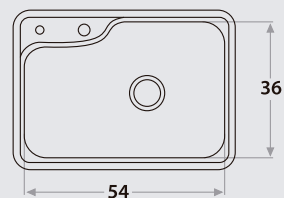

2801

443E

49 x 40 x 20 cm / 19 1/2" x 16" x 8"
LÍNEA LUJO / DELUXE SERIES
Acero/Stainless Steel: AISI 304 18-8
Brillante o satinado/ Polished or satin finish

410E

67.5 x 40.5 x 20 cm / 26 4/6" x 16" x 8"
LÍNEA LUJO / DELUXE SERIES
Acero/Stainless Steel: AISI 304 18-8
Brillante o satinado/ Polished or satin finish

800E

AMPIA

76 x 46 x 20 cm / 30" x 18 8/7" x 8"
LÍNEA LUJO / DELUXE SERIES
 Acero/Stainless Steel: **AISI 304 18-8**
 Satinado / Satin finish

Accesorios opcionales
 Optional accessories

801E

AMICA

54 x 36 x 18 cm / 21 1/4" x 14 1/4" x 8"
LÍNEA LUJO / DELUXE SERIES
 Acero/Stainless Steel: **AISI 304 18-8**
 Satinado / Satin finish

Accesorios opcionales
 Optional accessories

802E

SVELTA

68 x 41 x 20 cm / 27" x 16" x 8"
LÍNEA LUJO / DELUXE SERIES
 Acero/Stainless Steel: **AISI 304 18-8**
 Satinado / Satin finish

Accesorios opcionales
 Optional accessories

PILETAS DOBLES

Double Bowl Sinks

305E

68 x 41 x 18 cm / 26 5/6" x 16 9/64" x 7"
LÍNEA SEMILUJO / PREMIUM SERIES
Acero/Stainless Steel: AISI 304 18-8
Satinado / Satin finish

Accesorios opcionales / Optional accessories