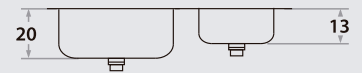

PILETAS DOBLES CON BOX

*Corner Bowl Sinks with
Garbage Disposal Box System*

700E

78 x 43 x 20 cm / 30 3/4" x 17" x 8"
LÍNEA LUJO / DELUXE SERIES
Acero/Stainless Steel: AISI 304 18-8
Brillante o satinado/ Polished or satin finish

INCLUYE/ INCLUDED

Box de residuos / Garbage disposal box

Accesorios opcionales
Optional accessories

4000 5001 6001 7000 1000

703EF

98 x 43 x 18 cm / 38 1/2" x 17" x 8"
LÍNEA LUJO / DELUXE SERIES
Acero/Stainless Steel: AISI 304 18-8
Brillante o satinado/ Polished or satin finish

INCLUYE/ INCLUDED

Box de residuos / Garbage disposal box

Accesorios opcionales / Optional accessories

5001 6001 1000