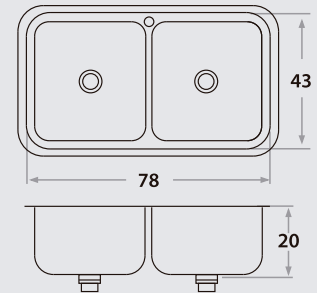

Accesorios opcionales / Optional accessories

5001

6001

7000

461E

86 x 43 x 20 cm / 33 7/8" x 17" x 8"
LÍNEA LUJO / DELUXE SERIES
Acero/Stainless Steel: AISI 304 18-8
Brillante o satinado/ Polished or satin finish