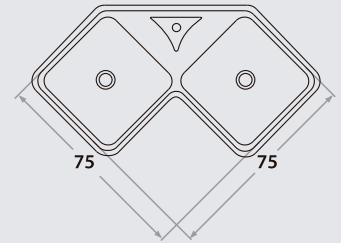

Accesorios opcionales / Optional accessories

5002

6002

PILETAS ESQUINERAS

Top Mount Corner Bowl Sinks

450E

75 x 75 x 20 cm / 29 1/2" x 29 1/2" x 8"
LÍNEA LUJO / DELUXE SERIES
Acero/Stainless Steel: AISI 304 18-8
Brillante o satinado/
Polished or satin finish