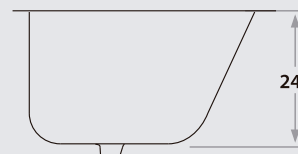

421LE

49.5 x 40 x 24 cm / 19 1/2" x 15 3/4" x 9"
LÍNEA LUJO / DELUXE SERIES
Acero/Stainless Steel: AISI 304 18-8
Satinado y Brillante /Satin & Polished finish