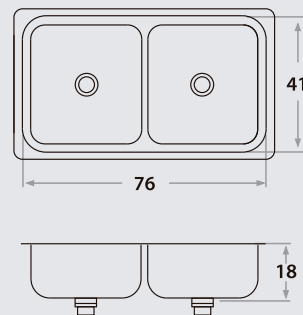

5001

6001

NUEVO MODELO

New item

306E

76 x 41 x 18 cm / 29 8/9" x 16" x 7"
LÍNEA SEMILUJO / PREMIUM SERIES
Acero/Stainless Steel: AISI 304 18-8
Satinado / Satin finish

Accesorios opcionales / Optional accessories