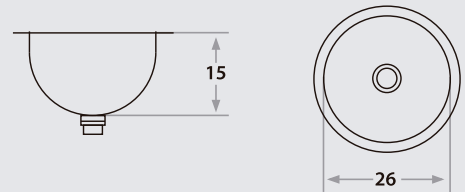

452E

Ø26 x 15 cm / Ø10 1/4" x 6"
LÍNEA LUJO / DELUXE SERIES
Acero/Stainless Steel: AISI 304 18-8
Satinado y Brillante /Satin & Polished finish