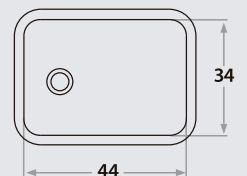

PILETAS SIMPLES

Single Bowl Sinks

101ec

27 x 37 x 15 cm / 10 5/8" x 14 1/2" x 6"
LÍNEA ECONÓMICA/ BEST BUY SERIES
Acero/Stainless Steel: AISI 430 0.5/0.6 mm

102ec

34 x 37 x 15 cm / 13 3/8" x 14 1/2" x 6"
LÍNEA ECONÓMICA/ BEST BUY SERIES
Acero/Stainless Steel: AISI 430 0.5/0.6 mm

103t

52 x 32 x 13 cm / 20 1/2" x 12 5/8" x 5"
LÍNEA ECONÓMICA/ BEST BUY SERIES
Acero/Stainless Steel: AISI 430 0.5/0.6 mm

103ec

52 x 32 x 15 cm / 20 1/2" x 12 5/8" x 6"
LÍNEA ECONÓMICA/ BEST BUY SERIES
Acero/Stainless Steel: AISI 430 0.5/0.6 mm

103p

52 x 32 x 18 cm / 20 1/2" x 12 5/8" x 7"
LÍNEA ECONÓMICA/ BEST BUY SERIES
Acero/Stainless Steel: AISI 430 0.5/0.6 mm

143ec

44 x 34 x 15 cm / 17 3/8" x 13 3/8" x 6"
LÍNEA ECONÓMICA/ BEST BUY SERIES
Acero/Stainless Steel: AISI 430 0.5/0.6 mm

PILETAS DOBLES

Double Bowl Sinks

104t

57 x 37 x 13 cm / 22 1/2" x 14 1/2" x 5"
 LÍNEA ECONÓMICA/ BEST BUY SERIES
 Acero/Stainless Steel: AISI 430 0.5/0.6 mm

104ec

57 x 37 x 15 cm / 22 1/2" x 14 1/2" x 6"
 LÍNEA ECONÓMICA/ BEST BUY SERIES
 Acero/Stainless Steel: AISI 430 0.5/0.6 mm