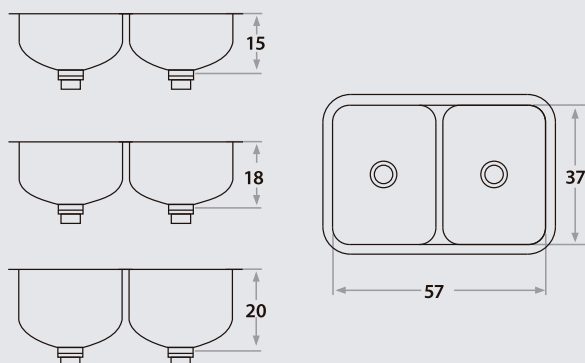

PILETAS DOBLES

Double Bowl Sinks

344

57 x 34 x 18 cm / 22 1/2" x 13 3/8" x 7"
LÍNEA SEMILUJO / PREMIUM SERIES
Acero/Stainless Steel: AISI 304 18-8
Semi-brillante / Semi-satin finish

444

57 x 34 x 20 cm / 22 1/2" x 13 3/8" x 8"
LÍNEA LUJO / DELUXE SERIES
Acero/Stainless Steel: AISI 304 18-8
Brillante / Polished finish

345

67 x 34 x 18 cm / 26 3/8" x 13 3/8" x 7"
LÍNEA SEMILUJO / PREMIUM SERIES
Acero/Stainless Steel: AISI 304 18-8
Semi-brillante / Semi-satin finish

445

67 x 34 x 20 cm / 26 3/8" x 13 3/8" x 8"
LÍNEA LUJO / DELUXE SERIES
Acero/Stainless Steel: AISI 304 18-8
Brillante / Polished finish

204

57 x 37 x 15 cm / 22 1/2" x 14 1/2" x 6"
LÍNEA STANDARD / STANDARD SERIES
Acero/Stainless Steel: AISI 304 18-8
Semi-brillante / Semi-satin finish

304

57 x 37 x 18 cm / 22 1/2" x 14 1/2" x 7"
LÍNEA SEMILUJO / PREMIUM SERIES
Acero/Stainless Steel: AISI 304 18-8
Semi-brillante / Semi-satin finish

404

57 x 37 x 20 cm / 22 1/2" x 14 1/2" x 8"
LÍNEA LUJO / DELUXE SERIES
Acero/Stainless Steel: AISI 304 18-8
Brillante / Polished finish

205

64 x 37 x 15 cm / 25 1/4" x 14 1/2" x 6"
LÍNEA STANDARD / STANDARD SERIES
Acero/Stainless Steel: AISI 304 18-8
Semi-brillante / Semi-satin finish