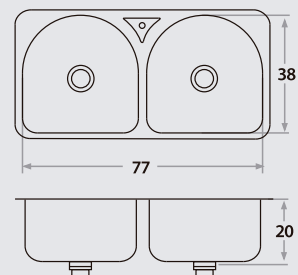

501

79 x 37 x 20 cm / 31 1/8" x 14 1/2" x 8"
LÍNEA LUJO / DELUXE SERIES
Acero/Stainless Steel: AISI 304 18-8
0,8 mm de espesor / 0.8 mm thick
Brillante / Polished finish

PILETAS ESQUINERAS

Corner Bowl Sinks

350

62 x 62 x 18 cm / 24 1/2" x 24 1/2" x 7"
LÍNEA SEMILUJO / PREMIUM SERIES
Acero/Stainless Steel: AISI 304 18-8
Brillante / Polished finish

550

67 x 67 x 20 cm / 26 1/2" x 26 1/2" x 8"
LÍNEA LUJO / DELUXE SERIES
Acero/Stainless Steel: AISI 304 18-8
Brillante / Polished finish

650

75 x 75 x 20 cm / 29 1/2" x 29 1/2" x 8"
LÍNEA LUJO / DELUXE SERIES
Acero/Stainless Steel: AISI 304 18-8
Brillante / Polished finish

PILETAS DE EXPORTACIÓN

Sinks for export

Bajomesada | Undermount

604

71 x 44 x 20 cm / 28 3/4" x 15 3/4" x 8"
LÍNEA LUJO / DELUXE SERIES
Acero/Stainless Steel: AISI 304 18-8
0,8 mm de espesor / 0.8 mm thick
Satinado / Satin finish

605

77 x 38 x 20 cm / 30 3/8" x 15" x 8"
LÍNEA LUJO / DELUXE SERIES
Acero/Stainless Steel: AISI 304 18-8
0,8 mm de espesor / 0.8 mm thick
Brillante o satinado /
Polished or satin finish

607

71 x 44 x 20 cm / 24 1/2" x 24 1/2" x 8"
LÍNEA LUJO / DELUXE SERIES
Acero/Stainless Steel: AISI 304 18-8
0,8 mm de espesor / 0.8 mm thick
Satinado / Satin finish