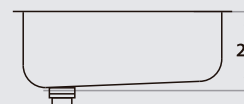

210

60 x 37 x 15 cm / 23 5/8" x 14 1/2" x 6"
LÍNEA STANDARD / STANDARD SERIES
Acero/Stainless Steel: AISI 304 18-8
Semi-brillante / Semi-satin finish

410

60 x 37 x 20 cm / 23 5/8" x 14 1/2" x 7"
LÍNEA LUJO / DELUXE SERIES
Acero/Stainless Steel: AISI 304 18-8
Brillante / Polished finish

410P

60 x 37 x 24 cm / 23 5/8" x 14 1/2" x 8"
LÍNEA LUJO / DELUXE SERIES
Acero/Stainless Steel: AISI 304 18-8
Brillante / Polished finish

203

52 x 32 x 15 cm / 20 1/2" x 12 5/8" x 6"
LÍNEA STANDARD / STANDARD SERIES
Acero/Stainless Steel: AISI 304 18-8
Semi-brillante / Semi-satin finish

303

52 x 32 x 18 cm / 20 1/2" x 12 5/8" x 7"
LÍNEA SEMILUJO / PREMIUM SERIES
Acero/Stainless Steel: AISI 304 18-8
Semi-brillante / Semi-satin finish

403

52 x 32 x 20 cm / 20 1/2" x 12 5/8" x 8"
LÍNEA LUJO / DELUXE SERIES
Acero/Stainless Steel: AISI 304 18-8
Brillante / Polished finish

PILETAS DOBLES

Double Bowl Sinks

344

57 x 34 x 18 cm / 22 1/2" x 13 3/8" x 7"
LÍNEA SEMILUJO / PREMIUM SERIES
Acero/Stainless Steel: AISI 304 18-8
Semi-brillante / Semi-satin finish

444

57 x 34 x 20 cm / 22 1/2" x 13 3/8" x 8"
LÍNEA LUJO / DELUXE SERIES
Acero/Stainless Steel: AISI 304 18-8
Brillante / Polished finish