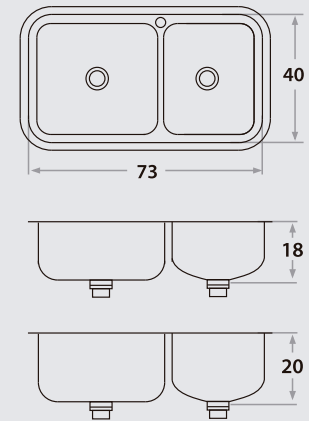

PILETAS DOBLES

Double Bowl Sinks

305E

68 x 41 x 18 cm / 26 5/6" x 16 9/64" x 7"
LÍNEA SEMILUJO / PREMIUM SERIES
Acero/Stainless Steel: AISI 304 18-8
Satinado / Satin finish

Accesorios opcionales / Optional accessories

5001

345E

73 x 40 x 18 cm / 28 3/4" x 15 3/4" 7"
LÍNEA SEMILUJO / PREMIUM SERIES
Acero/Stainless Steel: AISI 304 18-8
Brillante / Polished finish

445E

73 x 40 x 20 cm / 28 3/4" x 15 3/4" 8"
LÍNEA LUJO / DELUXE SERIES
Acero/Stainless Steel: AISI 304 18-8
Brillante o satinado / Polished or satin finish

Accesorios opcionales / Optional accessories

5001

6001

405E

70 x 43 x 20 cm / 27 5/8" x 17" x 8"
LÍNEA LUJO / DELUXE SERIES
Acero/Stainless Steel: AISI 304 18-8
Brillante o satinado / Polished or satin finish

Accesorios opcionales / Optional accessories

5001

6001