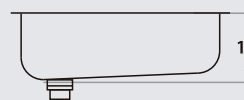

210

60 x 37 x 15 cm / 23 5/8" x 14 1/2" x 6"
LÍNEA STANDARD / STANDARD SERIES
Acero/Stainless Steel: AISI 304 18-8
Semi-brillante / Semi-satin finish

410

60 x 37 x 20 cm / 23 5/8" x 14 1/2" x 7"
LÍNEA LUJO / DELUXE SERIES
Acero/Stainless Steel: AISI 304 18-8
Brillante / Polished finish

410P

60 x 37 x 24 cm / 23 5/8" x 14 1/2" x 8"
LÍNEA LUJO / DELUXE SERIES
Acero/Stainless Steel: AISI 304 18-8
Brillante / Polished finish

203

52 x 32 x 15 cm / 20 1/2" x 12 5/8" x 6"
LÍNEA STANDARD / STANDARD SERIES
Acero/Stainless Steel: AISI 304 18-8
Semi-brillante / Semi-satin finish

303

52 x 32 x 18 cm / 20 1/2" x 12 5/8" x 7"
LÍNEA SEMILUJO / PREMIUM SERIES
Acero/Stainless Steel: AISI 304 18-8
Semi-brillante / Semi-satin finish

403

52 x 32 x 20 cm / 20 1/2" x 12 5/8" x 8"
LÍNEA LUJO / DELUXE SERIES
Acero/Stainless Steel: AISI 304 18-8
Brillante / Polished finish

PILETAS DOBLES

Double Bowl Sinks

344

57 x 34 x 18 cm / 22 1/2" x 13 3/8" x 7"
LÍNEA SEMILUJO / PREMIUM SERIES
Acero/Stainless Steel: AISI 304 18-8
Semi-brillante / Semi-satin finish

444

57 x 34 x 20 cm / 22 1/2" x 13 3/8" x 8"
LÍNEA LUJO / DELUXE SERIES
Acero/Stainless Steel: AISI 304 18-8
Brillante / Polished finish