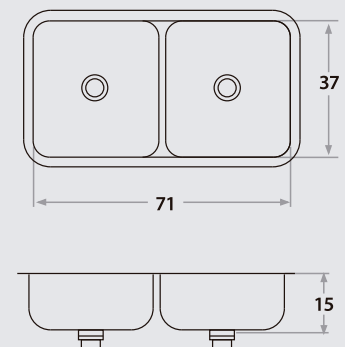

106ec

71 x 37 x 15 cm / 28" x 14 1/2" x 6"
LÍNEA ECONÓMICA/ BEST BUY SERIES
Acero/Stainless Steel: AISI 430 0.5/0.6 mm