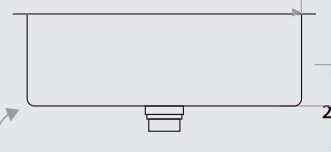

718E

65 x 35 x 22 cm / 25 19/32 x 13 25/32 x 8 21/32"
LÍNEA LUJO / DELUXE SERIES
Acero/Stainless Steel: AISI 304 18-8
Satinado/ Satin finish

Accesorios opcionales / Optional accessories

7718

1000

Radio: 10 cm