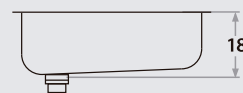

103t

52 x 32 x 13 cm / 20 1/2" x 12 5/8" x 5"
LÍNEA ECONÓMICA/ BEST BUY SERIES
Acero/Stainless Steel: AISI 430 0.5/0.6 mm