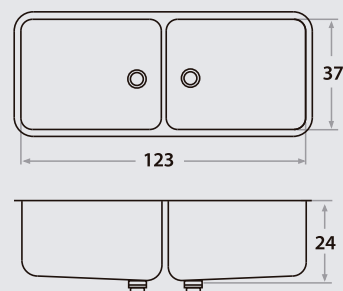

404

57 x 37 x 20 cm / 22 1/2" x 14 1/2" x 8"
LÍNEA LUJO / DELUXE SERIES
Acero/Stainless Steel: AISI 304 18-8
Brillante / Polished finish

205

64 x 37 x 15 cm / 25 1/4" x 14 1/2" x 6"
LÍNEA STANDARD / STANDARD SERIES
Acero/Stainless Steel: AISI 304 18-8
Semi-brillante / Semi-satin finish

305

64 x 37 x 18 cm / 25 1/4" x 14 1/2" x 7"
LÍNEA SEMILUJO / PREMIUM SERIES
Acero/Stainless Steel: AISI 304 18-8
Semi-brillante / Semi-satin finish

405

64 x 37 x 20 cm / 25 1/4" x 14 1/2" x 8"
LÍNEA LUJO / DELUXE SERIES
Acero/Stainless Steel: AISI 304 18-8
Brillante / Polished finish

306

71 x 37 x 18 cm / 28" x 14 1/2" x 7"
LÍNEA SEMILUJO / PREMIUM SERIES
Acero/Stainless Steel: AISI 304 18-8
Semi-brillante / Semi-satin finish

406

71 x 37 x 20 cm / 28" x 14 1/2" x 8"
LÍNEA LUJO / DELUXE SERIES
Acero/Stainless Steel: AISI 304 18-8
Brillante / Polished finish

408

97 x 37 x 20 cm / 38 1/4" x 14 1/2" x 8"
LÍNEA LUJO / DELUXE SERIES
Acero/Stainless Steel: AISI 304 18-8
Brillante / Polished finish

409P

123 x 37 x 24 cm / 48 3/8" x 14 1/2" x 9"
LÍNEA LUJO / DELUXE SERIES
Acero/Stainless Steel: AISI 304 18-8
Brillante / Polished finish