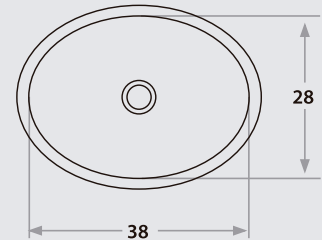

456

44 x 32 x 13 cm / 17 3/8" x 12 5/8" x 5"
LÍNEA STANDARD / STANDARD SERIES
Acero/Stainless Steel: AISI 304 18-8
Brillante / Polished finish

451

40 x 29 x 15 cm / 15 3/4" x 11 1/2" x 6"
LÍNEA LUJO / DELUXE SERIES
Acero/Stainless Steel: AISI 304 18-8
Brillante / Polished finish