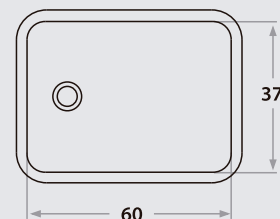

401

27 x 37 x 20 cm / 10 5/8" x 14 1/2" x 8"
LÍNEA LUJO / DELUXE SERIES
Acero/Stainless Steel: AISI 304 18-8
Brillante / Polished finish

202

34 x 37 x 15 cm / 13 3/8" x 14 1/2" x 6"
LÍNEA STANDARD / STANDARD SERIES
Acero/Stainless Steel: AISI 304 18-8
Semi-brillante / Semi-satin finish

302

34 x 37 x 18 cm / 13 3/8" x 14 1/2" x 7"
LÍNEA SEMILUJO / PREMIUM SERIES
Acero/Stainless Steel: AISI 304 18-8
Semi-brillante / Semi-satin finish

402

34 x 37 x 20 cm / 13 3/8" x 14 1/2" x 8"
LÍNEA LUJO / DELUXE SERIES
Acero/Stainless Steel: AISI 304 18-8
Brillante / Polished finish

210

60 x 37 x 15 cm / 23 5/8" x 14 1/2" x 6"
LÍNEA STANDARD / STANDARD SERIES
Acero/Stainless Steel: AISI 304 18-8
Semi-brillante / Semi-satin finish

410

60 x 37 x 20 cm / 23 5/8" x 14 1/2" x 7"
LÍNEA LUJO / DELUXE SERIES
Acero/Stainless Steel: AISI 304 18-8
Brillante / Polished finish

410P

60 x 37 x 24 cm / 23 5/8" x 14 1/2" x 8"
LÍNEA LUJO / DELUXE SERIES
Acero/Stainless Steel: AISI 304 18-8
Brillante / Polished finish

203

52 x 32 x 15 cm / 20 1/2" x 12 5/8" x 6"
LÍNEA STANDARD / STANDARD SERIES
Acero/Stainless Steel: AISI 304 18-8
Semi-brillante / Semi-satin finish