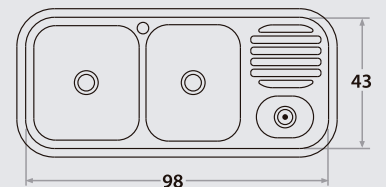

INCLUYE/ INCLUDED

Box de residuos / Garbage disposal box

Accesorios opcionales / Optional accessories

5001 6001 1000

PILETAS TRIPLES

Triple Bowl Sinks

463E

98 x 43 x 20 cm / 38 1/2" x 17" x 8"