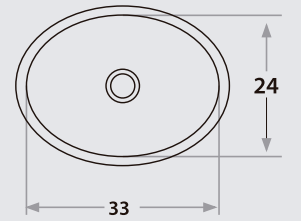

BAJO MESADA

Undermount Sinks

454

33 x 24 x 13 cm / 13" x 9 1/2" x 5"
LÍNEA STANDARD / STANDARD SERIES
Acero/Stainless Steel: AISI 304 18-8
Brillante / Polished finish