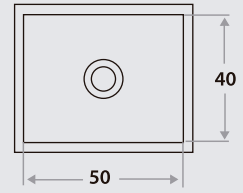

720E

50 x 40 x 22 cm / 19 11/16" x 15 3/4" x 8 21/32"
LÍNEA LUJO / DELUXE SERIES
Acero/Stainless Steel: AISI 304 18-8 1.2 mm
Satinado/Satin finish

Accesorios opcionales / Optional accessories

7030

7000

Radio: 10 cm