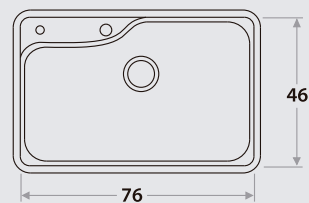

6002

5002

403E

55.5 x 35.5 x 20 cm / 21 5/6" x 14" x 8"
LÍNEA LUJO / DELUXE SERIES
Acero/Stainless Steel: AISI 304 18-8
Brillante o satinado/
Polished or satin finish

Accesorios opcionales
Optional accessories

2801

443E

49 x 40 x 20 cm / 19 1/2" x 16" x 8"
LÍNEA LUJO / DELUXE SERIES
Acero/Stainless Steel: AISI 304 18-8
Brillante o satinado/ Polished or satin finish

410E

67.5 x 40.5 x 20 cm / 26 4/6" x 16" x 8"
LÍNEA LUJO / DELUXE SERIES
Acero/Stainless Steel: AISI 304 18-8
Brillante o satinado/ Polished or satin finish

800E

AMPIA

76 x 46 x 20 cm / 30" x 18 8/7" x 8"
LÍNEA LUJO / DELUXE SERIES
 Acero/Stainless Steel: **AISI 304 18-8**
 Satinado / Satin finish

Accesorios opcionales
 Optional accessories

801E

AMICA

54 x 36 x 18 cm / 21 1/4" x 14 1/4" x 8"
LÍNEA LUJO / DELUXE SERIES
 Acero/Stainless Steel: **AISI 304 18-8**
 Satinado / Satin finish