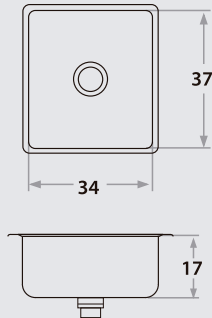

782E

34 x 37 x 17 cm / 13 3/8" x 14 9/16" x 6 11/16"
LÍNEA LUJO / DELUXE SERIES
Acero/Stainless Steel: AISI 304 18-8
Satinado/Satin finish

Accesorios opcionales / Optional accessories

5001