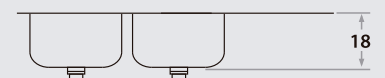

INCLUYE/ INCLUDED

Box de residuos / Garbage disposal box

Accesorios opcionales / Optional accessories

5001 6001 1000

PILETAS TRIPLES

Triple Bowl Sinks

463E

98 x 43 x 20 cm / 38 1/2" x 17" x 8"