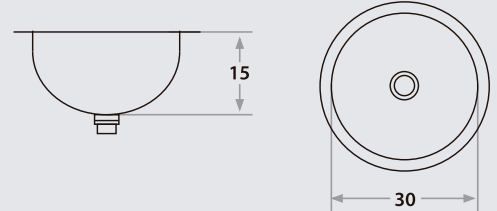

453E

30 Ø x 15 cm / 11 7/8" Ø x 6"
LÍNEA LUJO / DELUXE SERIES
Acero/Stainless Steel: AISI 304 18-8
Satinado y Brillante /Satin & Polished finish