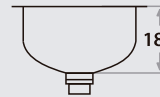

PILETAS SIMPLES

Single Bowl Sinks

341

27 x 34 x 18 cm / 10 5/8" x 13 3/8" x 7"
LÍNEA SEMILUJO / PREMIUM SERIES
Acero/Stainless Steel: AISI 304 18-8
Semi-brillante / Semi-satin finish

441

27 x 34 x 20 cm / 10 5/8" x 13 3/8" x 8"
LÍNEA LUJO / DELUXE SERIES
Acero/Stainless Steel: AISI 304 18-8
Brillante/Polished finish

342

37 x 34 x 18 cm / 14 1/2" x 13 3/8" x 7"
LÍNEA SEMILUJO / PREMIUM SERIES
Acero/Stainless Steel: AISI 304 18-8
Semi-brillante / Semi-satin finish

442

37 x 34 x 20 cm / 14 1/2" x 13 3/8" x 8"
LÍNEA LUJO / DELUXE SERIES
Acero/Stainless Steel: AISI 304 18-8
Brillante/Polished finish