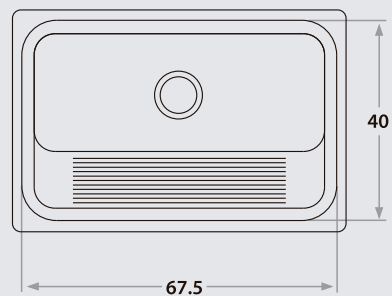

421L

46 x 37 x 24 cm / 18 1/4" x 14 1/2" x 9"
LÍNEA LUJO / DELUXE SERIES
Acero/Stainless Steel: AISI 304 18-8
Satinado y Brillante / Satin & Polished finish

ENCASTRABLE

Top Mount Sinks

420LE

67.5 x 40 x 24 cm / 26 5/8" x 15 3/4" x 9"
LÍNEA LUJO / DELUXE SERIES
Acero/Stainless Steel: AISI 304 18-8
Satinado y Brillante /Satin & Polished finish