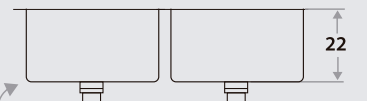

730E

84 x 37 x 22 cm / 33 5/64" x 14 9/16" x 8 2/3"
LÍNEA LUJO / DELUXE SERIES
Acero/Stainless Steel: AISI 304 18-8 1.2 mm
Satinado/Satin finish

Accesorios opcionales / Optional accessories

7030

7000

Radio: 10 cm