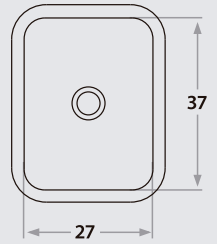

PILETAS SIMPLES

Single Bowl Sinks

101ec

27 x 37 x 15 cm / 10 5/8" x 14 1/2" x 6"
LÍNEA ECONÓMICA/ BEST BUY SERIES
Acero/Stainless Steel: AISI 430 0.5/0.6 mm