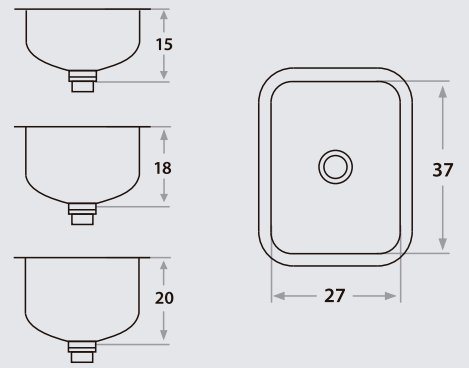

243

44 x 34 x 15 cm / 17 3/8" x 13 3/8" x 6"
LÍNEA STANDARD / STANDARD SERIES
Acero/Stainless Steel: AISI 304 18-8
Semi-brillante / Semi-satin finish

343

44 x 34 x 18 cm / 17 3/8" x 13 3/8" x 7"
LÍNEA SEMILUJO / PREMIUM SERIES
Acero/Stainless Steel: AISI 304 18-8
Semi-brillante / Semi-satin finish

443

44 x 34 x 20 cm / 17 3/8" x 13 3/8" x 8"
LÍNEA LUJO / DELUXE SERIES
Acero/Stainless Steel: AISI 304 18-8
Brillante/Polished finish

400 Piletín

30 x 16 x 13 cm / 11 7/8" x 6 3/8" x 5 1/2"
STANDARD / STANDARD
Acero/Stainless Steel: AISI 304 18-8
Brillante / Polished finish

Accesorios opcionales
Optional accessories

4000

201

27 x 37 x 15 cm / 10 5/8" x 14 1/2" x 6"
LÍNEA STANDARD / STANDARD SERIES
Acero/Stainless Steel: AISI 304 18-8
Semi-brillante / Semi-satin finish

301

27 x 37 x 18 cm / 10 5/8" x 14 1/2" x 7"
LÍNEA SEMILUJO / PREMIUM SERIES
Acero/Stainless Steel: AISI 304 18-8
Semi-brillante / Semi-satin finish

401

27 x 37 x 20 cm / 10 5/8" x 14 1/2" x 8"
LÍNEA LUJO / DELUXE SERIES
Acero/Stainless Steel: AISI 304 18-8
Brillante / Polished finish

202

34 x 37 x 15 cm / 13 3/8" x 14 1/2" x 6"
LÍNEA STANDARD / STANDARD SERIES
Acero/Stainless Steel: AISI 304 18-8
Semi-brillante / Semi-satin finish