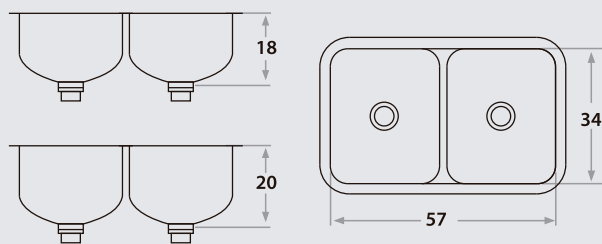

410P

60 x 37 x 24 cm / 23 5/8" x 14 1/2" x 8"
LÍNEA LUJO / DELUXE SERIES
Acero/Stainless Steel: AISI 304 18-8
Brillante / Polished finish

203

52 x 32 x 15 cm / 20 1/2" x 12 5/8" x 6"
LÍNEA STANDARD / STANDARD SERIES
Acero/Stainless Steel: AISI 304 18-8
Semi-brillante / Semi-satin finish

303

52 x 32 x 18 cm / 20 1/2" x 12 5/8" x 7"
LÍNEA SEMILUJO / PREMIUM SERIES
Acero/Stainless Steel: AISI 304 18-8
Semi-brillante / Semi-satin finish

403

52 x 32 x 20 cm / 20 1/2" x 12 5/8" x 8"
LÍNEA LUJO / DELUXE SERIES
Acero/Stainless Steel: AISI 304 18-8
Brillante / Polished finish

PILETAS DOBLES

Double Bowl Sinks

344

57 x 34 x 18 cm / 22 1/2" x 13 3/8" x 7"
LÍNEA SEMILUJO / PREMIUM SERIES
Acero/Stainless Steel: AISI 304 18-8
Semi-brillante / Semi-satin finish

444

57 x 34 x 20 cm / 22 1/2" x 13 3/8" x 8"
LÍNEA LUJO / DELUXE SERIES
Acero/Stainless Steel: AISI 304 18-8
Brillante / Polished finish

345

67 x 34 x 18 cm / 26 3/8" x 13 3/8" x 7"
LÍNEA SEMILUJO / PREMIUM SERIES
Acero/Stainless Steel: AISI 304 18-8
Semi-brillante / Semi-satin finish

445

67 x 34 x 20 cm / 26 3/8" x 13 3/8" x 8"
LÍNEA LUJO / DELUXE SERIES
Acero/Stainless Steel: AISI 304 18-8
Brillante / Polished finish