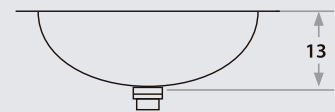

Modelo
ITEM | **434E**

BAJO MESADA

Undermount Sinks

454

33 x 24 x 13 cm / 13" x 9 1/2" x 5"
LÍNEA STANDARD / STANDARD SERIES
Acero/Stainless Steel: AISI 304 18-8
Brillante / Polished finish

455

38 x 28 x 13 cm / 15" x 11" x 5"
LÍNEA STANDARD / STANDARD SERIES
Acero/Stainless Steel: AISI 304 18-8
Brillante / Polished finish