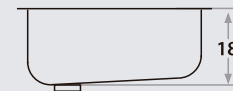

PILETAS SIMPLES

Single Bowl Sinks

341

27 x 34 x 18 cm / 10 5/8" x 13 3/8" x 7"
LÍNEA SEMILUJO / PREMIUM SERIES
Acero/Stainless Steel: AISI 304 18-8
Semi-brillante / Semi-satin finish

441

27 x 34 x 20 cm / 10 5/8" x 13 3/8" x 8"
LÍNEA LUJO / DELUXE SERIES
Acero/Stainless Steel: AISI 304 18-8
Brillante/Polished finish

342

37 x 34 x 18 cm / 14 1/2" x 13 3/8" x 7"
LÍNEA SEMILUJO / PREMIUM SERIES
Acero/Stainless Steel: AISI 304 18-8
Semi-brillante / Semi-satin finish

442

37 x 34 x 20 cm / 14 1/2" x 13 3/8" x 8"
LÍNEA LUJO / DELUXE SERIES
Acero/Stainless Steel: AISI 304 18-8
Brillante/Polished finish

243

44 x 34 x 15 cm / 17 3/8" x 13 3/8" x 6"
LÍNEA STANDARD / STANDARD SERIES
Acero/Stainless Steel: AISI 304 18-8
Semi-brillante / Semi-satin finish

343

44 x 34 x 18 cm / 17 3/8" x 13 3/8" x 7"
LÍNEA SEMILUJO / PREMIUM SERIES
Acero/Stainless Steel: AISI 304 18-8
Semi-brillante / Semi-satin finish

443

44 x 34 x 20 cm / 17 3/8" x 13 3/8" x 8"
LÍNEA LUJO / DELUXE SERIES
Acero/Stainless Steel: AISI 304 18-8
Brillante/Polished finish

400 Piletín

30 x 16 x 13 cm / 11 7/8" x 6 3/8" x 5 1/2"
STANDARD / STANDARD
Acero/Stainless Steel: AISI 304 18-8
Brillante / Polished finish