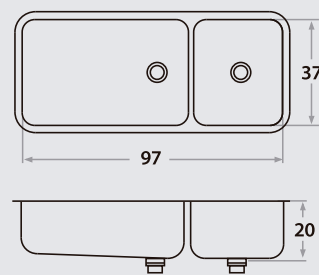

404

57 x 37 x 20 cm / 22 1/2" x 14 1/2" x 8"
LÍNEA LUJO / DELUXE SERIES
Acero/Stainless Steel: AISI 304 18-8
Brillante / Polished finish

205

64 x 37 x 15 cm / 25 1/4" x 14 1/2" x 6"
LÍNEA STANDARD / STANDARD SERIES
Acero/Stainless Steel: AISI 304 18-8
Semi-brillante / Semi-satin finish

305

64 x 37 x 18 cm / 25 1/4" x 14 1/2" x 7"
LÍNEA SEMILUJO / PREMIUM SERIES
Acero/Stainless Steel: AISI 304 18-8
Semi-brillante / Semi-satin finish

405

64 x 37 x 20 cm / 25 1/4" x 14 1/2" x 8"
LÍNEA LUJO / DELUXE SERIES
Acero/Stainless Steel: AISI 304 18-8
Brillante / Polished finish

306

71 x 37 x 18 cm / 28" x 14 1/2" x 7"
LÍNEA SEMILUJO / PREMIUM SERIES
Acero/Stainless Steel: AISI 304 18-8
Semi-brillante / Semi-satin finish

406

71 x 37 x 20 cm / 28" x 14 1/2" x 8"
LÍNEA LUJO / DELUXE SERIES
Acero/Stainless Steel: AISI 304 18-8
Brillante / Polished finish

408

97 x 37 x 20 cm / 38 1/4" x 14 1/2" x 8"
LÍNEA LUJO / DELUXE SERIES
Acero/Stainless Steel: AISI 304 18-8
Brillante / Polished finish

409P

123 x 37 x 24 cm / 48 3/8" x 14 1/2" x 9"
LÍNEA LUJO / DELUXE SERIES
Acero/Stainless Steel: AISI 304 18-8
Brillante / Polished finish