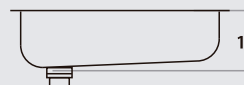

210

60 x 37 x 15 cm / 23 5/8" x 14 1/2" x 6"
LÍNEA STANDARD / STANDARD SERIES
Acero/Stainless Steel: AISI 304 18-8
Semi-brillante / Semi-satin finish

410

60 x 37 x 20 cm / 23 5/8" x 14 1/2" x 7"
LÍNEA LUJO / DELUXE SERIES
Acero/Stainless Steel: AISI 304 18-8
Brillante / Polished finish

410P

60 x 37 x 24 cm / 23 5/8" x 14 1/2" x 8"
LÍNEA LUJO / DELUXE SERIES
Acero/Stainless Steel: AISI 304 18-8
Brillante / Polished finish

203

52 x 32 x 15 cm / 20 1/2" x 12 5/8" x 6"
LÍNEA STANDARD / STANDARD SERIES
Acero/Stainless Steel: AISI 304 18-8
Semi-brillante / Semi-satin finish

303

52 x 32 x 18 cm / 20 1/2" x 12 5/8" x 7"
LÍNEA SEMILUJO / PREMIUM SERIES
Acero/Stainless Steel: AISI 304 18-8
Semi-brillante / Semi-satin finish

403

52 x 32 x 20 cm / 20 1/2" x 12 5/8" x 8"
LÍNEA LUJO / DELUXE SERIES
Acero/Stainless Steel: AISI 304 18-8
Brillante / Polished finish

PILETAS DOBLES

Double Bowl Sinks

344

57 x 34 x 18 cm / 22 1/2" x 13 3/8" x 7"
LÍNEA SEMILUJO / PREMIUM SERIES
Acero/Stainless Steel: AISI 304 18-8
Semi-brillante / Semi-satin finish

444

57 x 34 x 20 cm / 22 1/2" x 13 3/8" x 8"
LÍNEA LUJO / DELUXE SERIES
Acero/Stainless Steel: AISI 304 18-8
Brillante / Polished finish