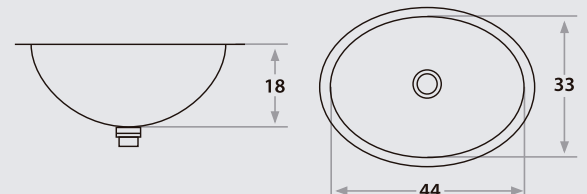

340E

44 x 33 x 18 cm / 17 3/8" x 12 3/4" x 6"
LÍNEA LUJO / DELUXE SERIES
Acero/Stainless Steel: AISI 304 18-8
Satinado y Brillante /Satin & Polished finish