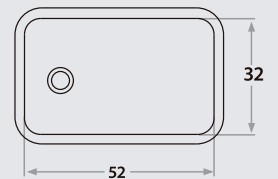

PILETAS SIMPLES

Single Bowl Sinks

101ec

27 x 37 x 15 cm / 10 5/8" x 14 1/2" x 6"
LÍNEA ECONÓMICA/ BEST BUY SERIES
Acero/Stainless Steel: AISI 430 0.5/0.6 mm

102ec

34 x 37 x 15 cm / 13 3/8" x 14 1/2" x 6"
LÍNEA ECONÓMICA/ BEST BUY SERIES
Acero/Stainless Steel: AISI 430 0.5/0.6 mm

103t

52 x 32 x 13 cm / 20 1/2" x 12 5/8" x 5"
LÍNEA ECONÓMICA/ BEST BUY SERIES
Acero/Stainless Steel: AISI 430 0.5/0.6 mm

103ec

52 x 32 x 15 cm / 20 1/2" x 12 5/8" x 6"
LÍNEA ECONÓMICA/ BEST BUY SERIES
Acero/Stainless Steel: AISI 430 0.5/0.6 mm