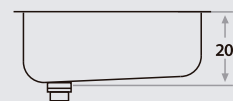

210

60 x 37 x 15 cm / 23 5/8" x 14 1/2" x 6"
LÍNEA STANDARD / STANDARD SERIES
Acero/Stainless Steel: AISI 304 18-8
Semi-brillante / Semi-satin finish

410

60 x 37 x 20 cm / 23 5/8" x 14 1/2" x 7"
LÍNEA LUJO / DELUXE SERIES
Acero/Stainless Steel: AISI 304 18-8
Brillante / Polished finish

410P

60 x 37 x 24 cm / 23 5/8" x 14 1/2" x 8"
LÍNEA LUJO / DELUXE SERIES
Acero/Stainless Steel: AISI 304 18-8
Brillante / Polished finish

203

52 x 32 x 15 cm / 20 1/2" x 12 5/8" x 6"
LÍNEA STANDARD / STANDARD SERIES
Acero/Stainless Steel: AISI 304 18-8
Semi-brillante / Semi-satin finish