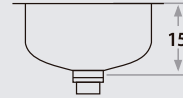

PILETAS SIMPLES

Single Bowl Sinks

101ec

27 x 37 x 15 cm / 10 5/8" x 14 1/2" x 6"
LÍNEA ECONÓMICA/ BEST BUY SERIES
Acero/Stainless Steel: AISI 430 0.5/0.6 mm

102ec

34 x 37 x 15 cm / 13 3/8" x 14 1/2" x 6"
LÍNEA ECONÓMICA/ BEST BUY SERIES
Acero/Stainless Steel: AISI 430 0.5/0.6 mm