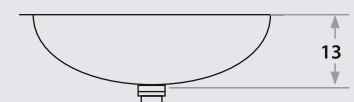

456

44 x 32 x 13 cm / 17 3/8" x 12 5/8" x 5"
LÍNEA STANDARD / STANDARD SERIES
Acero/Stainless Steel: AISI 304 18-8
Brillante / Polished finish