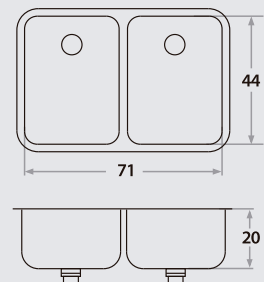

501

79 x 37 x 20 cm / 31 1/8" x 14 1/2" x 8"
LÍNEA LUJO / DELUXE SERIES
Acero/Stainless Steel: AISI 304 18-8
0,8 mm de espesor / 0.8 mm thick
Brillante / Polished finish

PILETAS ESQUINERAS

Corner Bowl Sinks

350

62 x 62 x 18 cm / 24 1/2" x 24 1/2" x 7"
LÍNEA SEMILUJO / PREMIUM SERIES
Acero/Stainless Steel: AISI 304 18-8
Brillante / Polished finish

550

67 x 67 x 20 cm / 26 1/2" x 26 1/2" x 8"
LÍNEA LUJO / DELUXE SERIES
Acero/Stainless Steel: AISI 304 18-8
Brillante / Polished finish

650

75 x 75 x 20 cm / 29 1/2" x 29 1/2" x 8"
LÍNEA LUJO / DELUXE SERIES
Acero/Stainless Steel: AISI 304 18-8
Brillante / Polished finish

PILETAS DE EXPORTACIÓN

Sinks for export

Bajomesada | Undermount

604

71 x 44 x 20 cm / 28 3/4" x 15 3/4" x 8"
LÍNEA LUJO / DELUXE SERIES
Acero/Stainless Steel: AISI 304 18-8
0,8 mm de espesor / 0.8 mm thick
Satinado / Satin finish

605

77 x 38 x 20 cm / 30 3/8" x 15" x 8"
LÍNEA LUJO / DELUXE SERIES
Acero/Stainless Steel: AISI 304 18-8
0,8 mm de espesor / 0.8 mm thick
Brillante o satinado /
Polished or satin finish

607

71 x 44 x 20 cm / 24 1/2" x 24 1/2" x 8"
LÍNEA LUJO / DELUXE SERIES
Acero/Stainless Steel: AISI 304 18-8
0,8 mm de espesor / 0.8 mm thick
Satinado / Satin finish