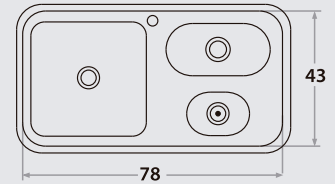

PILETAS DOBLES CON BOX

*Corner Bowl Sinks with
Garbage Disposal Box System*

700E

78 x 43 x 20 cm / 30 3/4" x 17" x 8"
LÍNEA LUJO / DELUXE SERIES
Acero/Stainless Steel: AISI 304 18-8
Brillante o satinado/ Polished or satin finish

INCLUYE/ INCLUDED

Box de residuos / Garbage disposal box

Accesorios opcionales
Optional accessories

4000 5001 6001 7000 1000

703EF

98 x 43 x 18 cm / 38 1/2" x 17" x 8"
LÍNEA LUJO / DELUXE SERIES
Acero/Stainless Steel: AISI 304 18-8
Brillante o satinado/ Polished or satin finish

INCLUYE/ INCLUDED

Box de residuos / Garbage disposal box

Accesorios opcionales / Optional accessories

5001 6001 1000