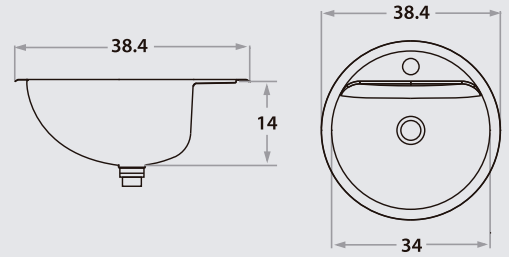

457

33 x 24 x 13 cm / 13" x 9 1/2" x 5"
LÍNEA STANDARD / STANDARD SERIES
Acero/Stainless Steel: AISI 304 18-8
Brillante / Polished finish

458

37 x 26 x 13 cm / 14 1/2" x 10 1/4" x 5"
LÍNEA STANDARD / STANDARD SERIES
Acero/Stainless Steel: AISI 304 18-8
Brillante / Polished finish

459

43 x 28 x 13 cm / 17" x 11" x 5"
LÍNEA STANDARD / STANDARD SERIES
Acero/Stainless Steel: AISI 304 18-8
Brillante / Polished finish

ENCASTRABLES

Top Mount Sinks

434E

int 34 x ext 38.4 x 14 cm
Int 13 3/8" x ext 15" x 5 1/2"
LÍNEA LUJO / DELUXE SERIES
Acero/Stainless Steel: AISI 304 18-8
Satinado y Brillante /Satin & Polished finish