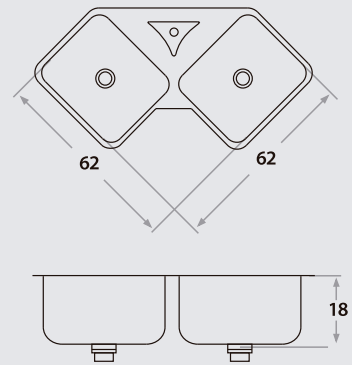

305

64 x 37 x 18 cm / 25 1/4" x 14 1/2" x 7"
LÍNEA SEMILUJO / PREMIUM SERIES
Acero/Stainless Steel: AISI 304 18-8
Semi-brillante / Semi-satin finish

405

64 x 37 x 20 cm / 25 1/4" x 14 1/2" x 8"
LÍNEA LUJO / DELUXE SERIES
Acero/Stainless Steel: AISI 304 18-8
Brillante / Polished finish

408

97 x 37 x 20 cm / 38 1/4" x 14 1/2" x 8"
LÍNEA LUJO / DELUXE SERIES
Acero/Stainless Steel: AISI 304 18-8
Brillante / Polished finish

409P

123 x 37 x 24 cm / 48 3/8" x 14 1/2" x 9"
LÍNEA LUJO / DELUXE SERIES
Acero/Stainless Steel: AISI 304 18-8
Brillante / Polished finish

501

79 x 37 x 20 cm / 31 1/8" x 14 1/2" x 8"
LÍNEA LUJO / DELUXE SERIES
Acero/Stainless Steel: AISI 304 18-8
0,8 mm de espesor / 0.8 mm thick
Brillante / Polished finish

PILETAS ESQUINERAS

Corner Bowl Sinks

350

62 x 62 x 18 cm / 24 1/2" x 24 1/2" x 7"
LÍNEA SEMILUJO / PREMIUM SERIES
Acero/Stainless Steel: AISI 304 18-8
Brillante / Polished finish

550

67 x 67 x 20 cm / 26 1/2" x 26 1/2" x 8"
LÍNEA LUJO / DELUXE SERIES
Acero/Stainless Steel: AISI 304 18-8
Brillante / Polished finish