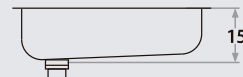

103t

52 x 32 x 13 cm / 20 1/2" x 12 5/8" x 5"
LÍNEA ECONÓMICA/ BEST BUY SERIES
Acero/Stainless Steel: AISI 430 0.5/0.6 mm