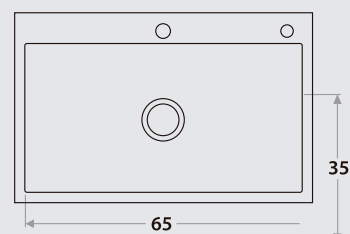

718E

65 x 35 x 22 cm / 25 19/32 x 13 25/32 x 8 21/32"
LÍNEA LUJO / DELUXE SERIES
Acero/Stainless Steel: AISI 304 18-8
Satinado/ Satin finish

Accesorios opcionales / Optional accessories

7718

1000

Radio: 10 cm