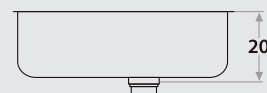

Accesorios opcionales
Optional accessories