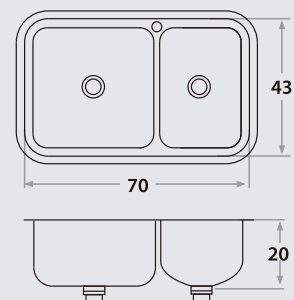

PILETAS DOBLES

Double Bowl Sinks

305E

68 x 41 x 18 cm / 26 5/6" x 16 9/64" x 7"
LÍNEA SEMILUJO / PREMIUM SERIES
Acero/Stainless Steel: AISI 304 18-8
Satinado / Satin finish

Accesorios opcionales / Optional accessories

5001

345E

73 x 40 x 18 cm / 28 3/4" x 15 3/4" 7"
LÍNEA SEMILUJO / PREMIUM SERIES
Acero/Stainless Steel: AISI 304 18-8
Brillante / Polished finish

445E

73 x 40 x 20 cm / 28 3/4" x 15 3/4" 8"
LÍNEA LUJO / DELUXE SERIES
Acero/Stainless Steel: AISI 304 18-8
Brillante o satinado / Polished or satin finish

Accesorios opcionales / Optional accessories

5001

6001

405E

70 x 43 x 20 cm / 27 5/8" x 17" x 8"
LÍNEA LUJO / DELUXE SERIES
Acero/Stainless Steel: AISI 304 18-8
Brillante o satinado / Polished or satin finish

Accesorios opcionales / Optional accessories

5001

6001

406E

78 x 43 x 20 cm / 30 3/4" x 17" x 8"
LÍNEA LUJO / DELUXE SERIES
Acero/Stainless Steel: AISI 304 18-8
Brillante o satinado/ Polished or satin finish