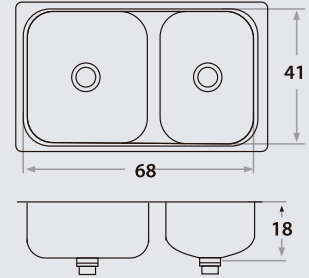

Accesorios opcionales
 Optional accessories

802E

SVELTA

68 x 41 x 20 cm / 27" x 16" x 8"
LÍNEA LUJO / DELUXE SERIES
 Acero/Stainless Steel: **AISI 304 18-8**
 Satinado / Satin finish

Accesorios opcionales
 Optional accessories

PILETAS DOBLES

Double Bowl Sinks

305E

68 x 41 x 18 cm / 26 5/6" x 16 9/64" x 7"
LÍNEA SEMILUJO / PREMIUM SERIES
Acero/Stainless Steel: AISI 304 18-8
Satinado / Satin finish

Accesorios opcionales / Optional accessories

5001

345E

73 x 40 x 18 cm / 28 3/4" x 15 3/4" 7"
LÍNEA SEMILUJO / PREMIUM SERIES
Acero/Stainless Steel: AISI 304 18-8
Brillante / Polished finish

445E

73 x 40 x 20 cm / 28 3/4" x 15 3/4" 8"
LÍNEA LUJO / DELUXE SERIES
Acero/Stainless Steel: AISI 304 18-8
Brillante o satinado / Polished or satin finish