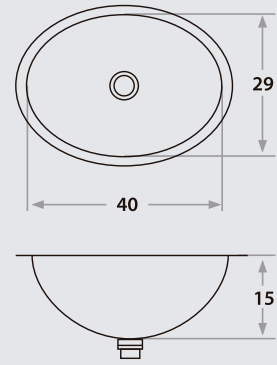

Modelo
ITEM | **434E**

BAJO MESADA

Undermount Sinks

454

33 x 24 x 13 cm / 13" x 9 1/2" x 5"
LÍNEA STANDARD / STANDARD SERIES
Acero/Stainless Steel: AISI 304 18-8
Brillante / Polished finish

455

38 x 28 x 13 cm / 15" x 11" x 5"
LÍNEA STANDARD / STANDARD SERIES
Acero/Stainless Steel: AISI 304 18-8
Brillante / Polished finish

456

44 x 32 x 13 cm / 17 3/8" x 12 5/8" x 5"
LÍNEA STANDARD / STANDARD SERIES
Acero/Stainless Steel: AISI 304 18-8
Brillante / Polished finish

451

40 x 29 x 15 cm / 15 3/4" x 11 1/2" x 6"
LÍNEA LUJO / DELUXE SERIES
Acero/Stainless Steel: AISI 304 18-8
Brillante / Polished finish