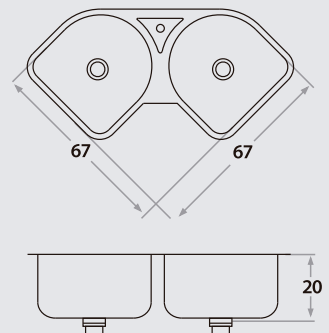

305

64 x 37 x 18 cm / 25 1/4" x 14 1/2" x 7"
LÍNEA SEMILUJO / PREMIUM SERIES
Acero/Stainless Steel: AISI 304 18-8
Semi-brillante / Semi-satin finish

405

64 x 37 x 20 cm / 25 1/4" x 14 1/2" x 8"
LÍNEA LUJO / DELUXE SERIES
Acero/Stainless Steel: AISI 304 18-8
Brillante / Polished finish

408

97 x 37 x 20 cm / 38 1/4" x 14 1/2" x 8"
LÍNEA LUJO / DELUXE SERIES
Acero/Stainless Steel: AISI 304 18-8
Brillante / Polished finish

409P

123 x 37 x 24 cm / 48 3/8" x 14 1/2" x 9"
LÍNEA LUJO / DELUXE SERIES
Acero/Stainless Steel: AISI 304 18-8
Brillante / Polished finish

501

79 x 37 x 20 cm / 31 1/8" x 14 1/2" x 8"
LÍNEA LUJO / DELUXE SERIES
Acero/Stainless Steel: AISI 304 18-8
0,8 mm de espesor / 0.8 mm thick
Brillante / Polished finish

PILETAS ESQUINERAS

Corner Bowl Sinks

350

62 x 62 x 18 cm / 24 1/2" x 24 1/2" x 7"
LÍNEA SEMILUJO / PREMIUM SERIES
Acero/Stainless Steel: AISI 304 18-8
Brillante / Polished finish

550

67 x 67 x 20 cm / 26 1/2" x 26 1/2" x 8"
LÍNEA LUJO / DELUXE SERIES
Acero/Stainless Steel: AISI 304 18-8
Brillante / Polished finish