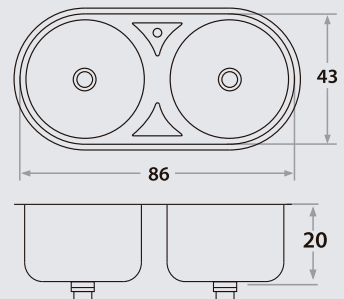

406E

78 x 43 x 20 cm / 30 3/4" x 17" x 8"
LÍNEA LUJO / DELUXE SERIES
Acero/Stainless Steel: AISI 304 18-8
Brillante o satinado/ Polished or satin finish

Accesorios opcionales / Optional accessories

5001

6001

7000

461E

86 x 43 x 20 cm / 33 7/8" x 17" x 8"
LÍNEA LUJO / DELUXE SERIES
Acero/Stainless Steel: AISI 304 18-8
Brillante o satinado/ Polished or satin finish

Accesorios opcionales / Optional accessories

5000

6000

502E

86 x 43 x 20 cm / 33 7/8" x 17" x 8"
LÍNEA LUJO / DELUXE SERIES
Acero/Stainless Steel: AISI 304 18-8
Brillante o satinado/ Polished or satin finish

Accesorios opcionales / Optional accessories

5002

6002