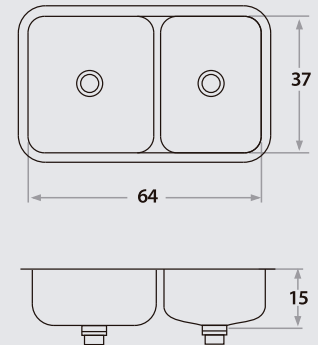

103p

52 x 32 x 18 cm / 20 1/2" x 12 5/8" x 7"
LÍNEA ECONÓMICA/ BEST BUY SERIES
Acero/Stainless Steel: AISI 430 0.5/0.6 mm

143ec

44 x 34 x 15 cm / 17 3/8" x 13 3/8" x 6"
LÍNEA ECONÓMICA/ BEST BUY SERIES
Acero/Stainless Steel: AISI 430 0.5/0.6 mm

PILETAS DOBLES

Double Bowl Sinks

104t

57 x 37 x 13 cm / 22 1/2" x 14 1/2" x 5"
 LÍNEA ECONÓMICA/ BEST BUY SERIES
 Acero/Stainless Steel: AISI 430 0.5/0.6 mm

104ec

57 x 37 x 15 cm / 22 1/2" x 14 1/2" x 6"
 LÍNEA ECONÓMICA/ BEST BUY SERIES
 Acero/Stainless Steel: AISI 430 0.5/0.6 mm

104p

57 x 37 x 18 cm / 22 1/2" x 14 1/2" x 7"
 LÍNEA ECONÓMICA/ BEST BUY SERIES
 Acero/Stainless Steel: AISI 430 0.5/0.6 mm

105ec

64 x 37 x 15 cm / 25 1/4" x 14 1/2" x 6"
 LÍNEA ECONÓMICA/ BEST BUY SERIES
 Acero/Stainless Steel: AISI 430 0.5/0.6 mm