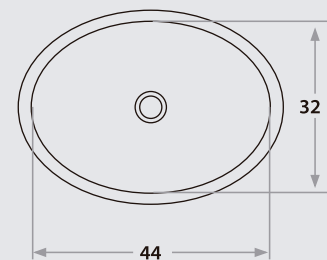

456

44 x 32 x 13 cm / 17 3/8" x 12 5/8" x 5"
LÍNEA STANDARD / STANDARD SERIES
Acero/Stainless Steel: AISI 304 18-8
Brillante / Polished finish

451

40 x 29 x 15 cm / 15 3/4" x 11 1/2" x 6"
LÍNEA LUJO / DELUXE SERIES
Acero/Stainless Steel: AISI 304 18-8
Brillante / Polished finish