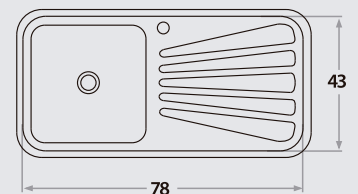

PILETAS TRIPLES

Triple Bowl Sinks

463E

98 x 43 x 20 cm / 38 1/2" x 17" x 8"

LÍNEA LUJO / DELUXE SERIES

Acero/Stainless Steel: AISI 304 18-8

Brillante o satinado/

Polished or satin finish

INCLUYE/ INCLUDED

Accesorios opcionales

Optional accessories

4000

5001

6001

7000

1000

PILETAS SIMPLES CON FREGADERO

Simple Bowl Sinks with

Integral Drainboard

402EF

78 x 43 x 20 cm / 41" x 17" x 8"

LÍNEA LUJO / DELUXE SERIES

Acero/Stainless Steel: AISI 304 18-8

Brillante o satinado/

Polished or satin finish

Accesorios opcionales

Optional accessories

5001

6001