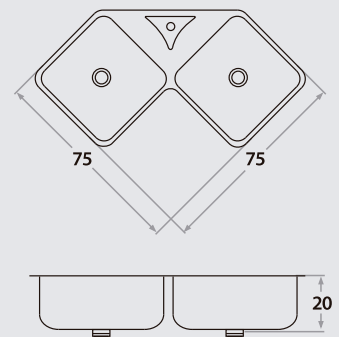

650

75 x 75 x 20 cm / 29 1/2" x 29 1/2" x 8"
LÍNEA LUJO / DELUXE SERIES
Acero/Stainless Steel: AISI 304 18-8
Brillante / Polished finish