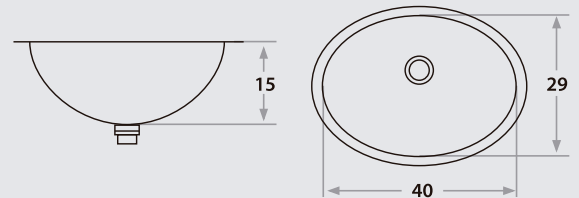

451E

40 x 29 x 15 cm / 15 3/4" x 11 1/2" x 6"
LÍNEA LUJO / DELUXE SERIES
Acero/Stainless Steel: AISI 304 18-8
Satinado y Brillante /Satin & Polished finish