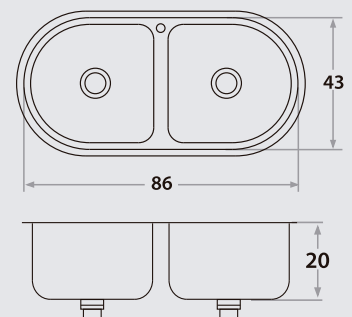

Accesorios opcionales / Optional accessories

5000

6000

502E

86 x 43 x 20 cm / 33 7/8" x 17" x 8"
LÍNEA LUJO / DELUXE SERIES
Acero/Stainless Steel: AISI 304 18-8
Brillante o satinado/ Polished or satin finish

Accesorios opcionales / Optional accessories

5002

6002

PILETAS ESQUINERAS

Top Mount Corner Bowl Sinks

450E

75 x 75 x 20 cm / 29 1/2" x 29 1/2" x 8"
LÍNEA LUJO / DELUXE SERIES
Acero/Stainless Steel: AISI 304 18-8
Brillante o satinado/
Polished or satin finish