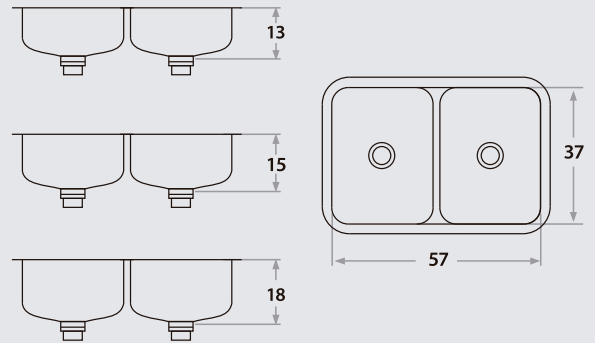

103p

52 x 32 x 18 cm / 20 1/2" x 12 5/8" x 7"
LÍNEA ECONÓMICA/ BEST BUY SERIES
Acero/Stainless Steel: AISI 430 0.5/0.6 mm

143ec

44 x 34 x 15 cm / 17 3/8" x 13 3/8" x 6"
LÍNEA ECONÓMICA/ BEST BUY SERIES
Acero/Stainless Steel: AISI 430 0.5/0.6 mm

PILETAS DOBLES

Double Bowl Sinks

104t

57 x 37 x 13 cm / 22 1/2" x 14 1/2" x 5"
 LÍNEA ECONÓMICA/ BEST BUY SERIES
 Acero/Stainless Steel: AISI 430 0.5/0.6 mm

104ec

57 x 37 x 15 cm / 22 1/2" x 14 1/2" x 6"
 LÍNEA ECONÓMICA/ BEST BUY SERIES
 Acero/Stainless Steel: AISI 430 0.5/0.6 mm

104p

57 x 37 x 18 cm / 22 1/2" x 14 1/2" x 7"
 LÍNEA ECONÓMICA/ BEST BUY SERIES
 Acero/Stainless Steel: AISI 430 0.5/0.6 mm

105ec

64 x 37 x 15 cm / 25 1/4" x 14 1/2" x 6"
 LÍNEA ECONÓMICA/ BEST BUY SERIES
 Acero/Stainless Steel: AISI 430 0.5/0.6 mm