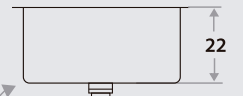

720E

50 x 40 x 22 cm / 19 11/16" x 15 3/4" x 8 21/32"
LÍNEA LUJO / DELUXE SERIES
Acero/Stainless Steel: AISI 304 18-8 1.2 mm
Satinado/Satin finish

Accesorios opcionales / Optional accessories

7030

7000

Radio: 10 cm