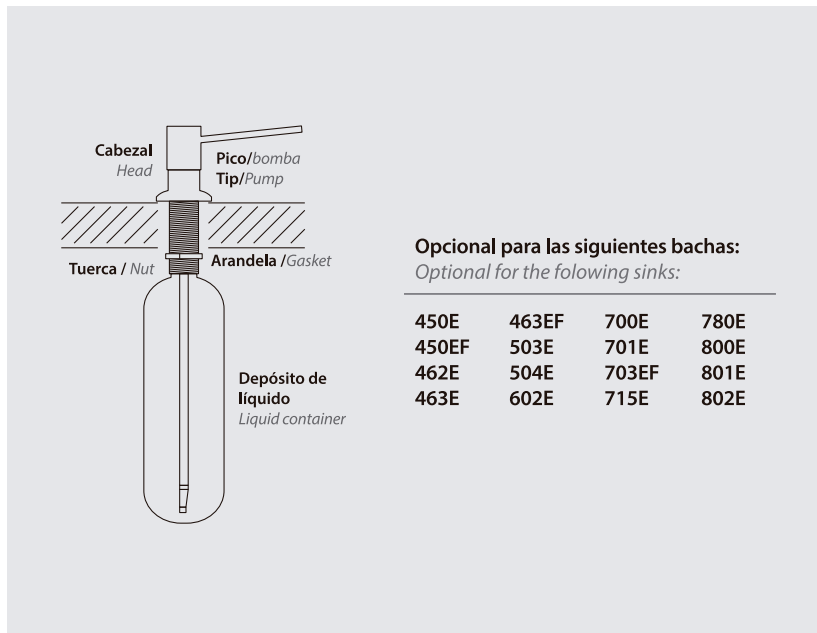

Opcional para las siguientes bachas:
Optional for the following sinks:

450E	463EF	700E	780E
450EF	503E	701E	800E
462E	504E	703EF	801E
463E	602E	715E	802E

VARIOS

Others

Aro de aluminio simple y doble para granito o fórmica | Simple & double aluminium rim for granite or veneer