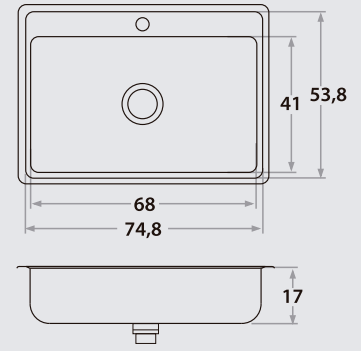

780E

68 x 41 x 17 cm / 26 5/6" x 16 9/64" x 6 11/16"
LÍNEA LUJO / DELUXE SERIES
Acero/Stainless Steel: AISI 304 18-8
Satinado/Satin finish

Accesorios opcionales / Optional accessories

8013

8023

1000

782E

34 x 37 x 17 cm / 13 3/8" x 14 9/16" x 6 11/16"
LÍNEA LUJO / DELUXE SERIES
Acero/Stainless Steel: AISI 304 18-8
Satinado/Satin finish

Accesorios opcionales / Optional accessories

5001

NUEVO MODELO

New item

786E

76 x 41 x 17 cm / 29 8/9" x 16" x 6 11/16"
LÍNEA LUJO / DELUXE SERIES
Acero/Stainless Steel: AISI 304 18-8
Satinado/Satin finish