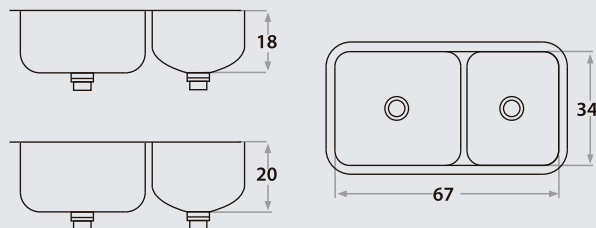

410P

60 x 37 x 24 cm / 23 5/8" x 14 1/2" x 8"
LÍNEA LUJO / DELUXE SERIES
Acero/Stainless Steel: AISI 304 18-8
Brillante / Polished finish

203

52 x 32 x 15 cm / 20 1/2" x 12 5/8" x 6"
LÍNEA STANDARD / STANDARD SERIES
Acero/Stainless Steel: AISI 304 18-8
Semi-brillante / Semi-satin finish

303

52 x 32 x 18 cm / 20 1/2" x 12 5/8" x 7"
LÍNEA SEMILUJO / PREMIUM SERIES
Acero/Stainless Steel: AISI 304 18-8
Semi-brillante / Semi-satin finish

403

52 x 32 x 20 cm / 20 1/2" x 12 5/8" x 8"
LÍNEA LUJO / DELUXE SERIES
Acero/Stainless Steel: AISI 304 18-8
Brillante / Polished finish

PILETAS DOBLES

Double Bowl Sinks

344

57 x 34 x 18 cm / 22 1/2" x 13 3/8" x 7"
LÍNEA SEMILUJO / PREMIUM SERIES
Acero/Stainless Steel: AISI 304 18-8
Semi-brillante / Semi-satin finish

444

57 x 34 x 20 cm / 22 1/2" x 13 3/8" x 8"
LÍNEA LUJO / DELUXE SERIES
Acero/Stainless Steel: AISI 304 18-8
Brillante / Polished finish

345

67 x 34 x 18 cm / 26 3/8" x 13 3/8" x 7"
LÍNEA SEMILUJO / PREMIUM SERIES
Acero/Stainless Steel: AISI 304 18-8
Semi-brillante / Semi-satin finish

445

67 x 34 x 20 cm / 26 3/8" x 13 3/8" x 8"
LÍNEA LUJO / DELUXE SERIES
Acero/Stainless Steel: AISI 304 18-8
Brillante / Polished finish