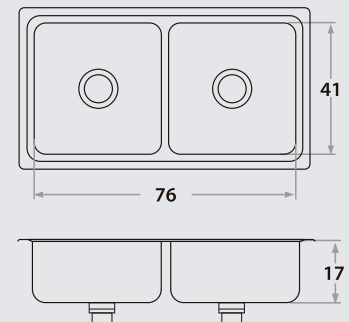

780E

68 x 41 x 17 cm / 26 5/6" x 16 9/64" x 6 11/16"
LÍNEA LUJO / DELUXE SERIES
Acero/Stainless Steel: AISI 304 18-8
Satinado/Satin finish

Accesorios opcionales / Optional accessories

8013

8023

1000

782E

34 x 37 x 17 cm / 13 3/8" x 14 9/16" x 6 11/16"
LÍNEA LUJO / DELUXE SERIES
Acero/Stainless Steel: AISI 304 18-8
Satinado/Satin finish

Accesorios opcionales / Optional accessories

5001

NUEVO MODELO

New item

786E

76 x 41 x 17 cm / 29 8/9" x 16" x 6 11/16"
LÍNEA LUJO / DELUXE SERIES
Acero/Stainless Steel: AISI 304 18-8
Satinado/Satin finish

Accesorios opcionales / Optional accessories

5001

Modelo
ITEM

786E