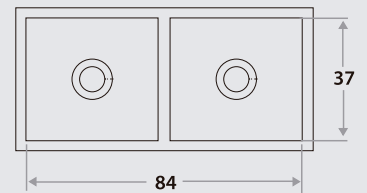

730E

84 x 37 x 22 cm / 33 5/64" x 14 9/16" x 8 2/3"
LÍNEA LUJO / DELUXE SERIES
Acero/Stainless Steel: AISI 304 18-8 1.2 mm
Satinado/Satin finish

Accesorios opcionales / Optional accessories

7030

7000

Radio: 10 cm