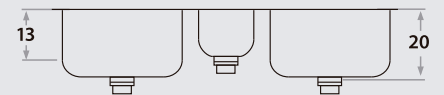

PILETAS TRIPLES

Triple Bowl Sinks

463E

98 x 43 x 20 cm / 38 1/2" x 17" x 8"

LÍNEA LUJO / DELUXE SERIES

Acero/Stainless Steel: AISI 304 18-8

Brillante o satinado/

Polished or satin finish

INCLUYE/ INCLUDED

Accesorios opcionales

Optional accessories

4000

5001

6001

7000

1000

PILETAS SIMPLES CON FREGADERO

Simple Bowl Sinks with

Integral Drainboard

402EF

78 x 43 x 20 cm / 41" x 17" x 8"

LÍNEA LUJO / DELUXE SERIES

Acero/Stainless Steel: AISI 304 18-8

Brillante o satinado/

Polished or satin finish

Accesorios opcionales

Optional accessories

5001

6001