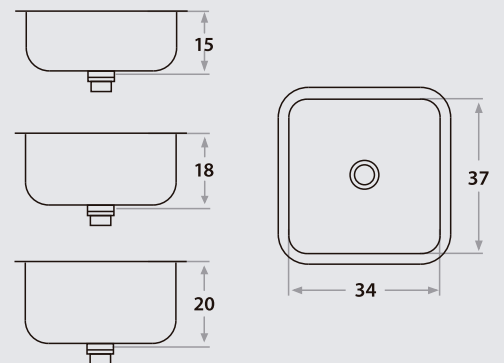

Accesorios opcionales
Optional accessories

4000

201

27 x 37 x 15 cm / 10 5/8" x 14 1/2" x 6"
LÍNEA STANDARD / STANDARD SERIES
Acero/Stainless Steel: AISI 304 18-8
Semi-brillante / Semi-satin finish

301

27 x 37 x 18 cm / 10 5/8" x 14 1/2" x 7"
LÍNEA SEMILUJO / PREMIUM SERIES
Acero/Stainless Steel: AISI 304 18-8
Semi-brillante / Semi-satin finish

401

27 x 37 x 20 cm / 10 5/8" x 14 1/2" x 8"
LÍNEA LUJO / DELUXE SERIES
Acero/Stainless Steel: AISI 304 18-8
Brillante / Polished finish

202

34 x 37 x 15 cm / 13 3/8" x 14 1/2" x 6"
LÍNEA STANDARD / STANDARD SERIES
Acero/Stainless Steel: AISI 304 18-8
Semi-brillante / Semi-satin finish

302

34 x 37 x 18 cm / 13 3/8" x 14 1/2" x 7"
LÍNEA SEMILUJO / PREMIUM SERIES
Acero/Stainless Steel: AISI 304 18-8
Semi-brillante / Semi-satin finish

402

34 x 37 x 20 cm / 13 3/8" x 14 1/2" x 8"
LÍNEA LUJO / DELUXE SERIES
Acero/Stainless Steel: AISI 304 18-8
Brillante / Polished finish

210

60 x 37 x 15 cm / 23 5/8" x 14 1/2" x 6"
LÍNEA STANDARD / STANDARD SERIES
Acero/Stainless Steel: AISI 304 18-8
Semi-brillante / Semi-satin finish

410

60 x 37 x 20 cm / 23 5/8" x 14 1/2" x 7"
LÍNEA LUJO / DELUXE SERIES
Acero/Stainless Steel: AISI 304 18-8
Brillante / Polished finish