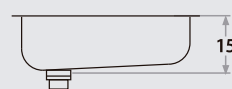

143ec

44 x 34 x 15 cm / 17 3/8" x 13 3/8" x 6"
LÍNEA ECONÓMICA/ BEST BUY SERIES
Acero/Stainless Steel: AISI 430 0.5/0.6 mm