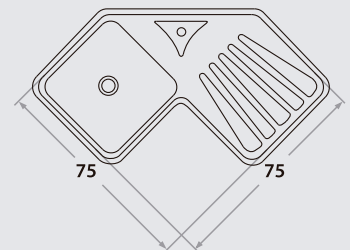

PILETAS ESQUINERAS

Top Mount Corner Bowl Sinks

450E

75 x 75 x 20 cm / 29 1/2" x 29 1/2" x 8"
LÍNEA LUJO / DELUXE SERIES
Acero/Stainless Steel: AISI 304 18-8
Brillante o satinado/
Polished or satin finish

Accesorios opcionales / Optional accessories

5001

6001

7000

1000

450EF

75 x 75 x 20 cm / 29 1/2" x 29 1/2" x 8"
LÍNEA LUJO / DELUXE SERIES
Acero/Stainless Steel: AISI 304 18-8
Brillante o satinado/
Polished or satin finish

La bacha puede ir del lado derecho o izquierdo / The sink could go on the right or left side

Accesorios opcionales / Optional accessories

5001

6001

7000

1000