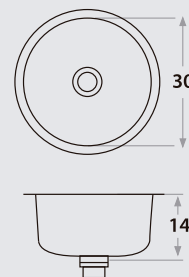

PILETAS SIMPLES

Single Bowl Sinks

300E

Ø30 x 14 cm / Ø11 7/8" x 5 1/2"
LÍNEA LUJO / DELUXE SERIES
Acero/Stainless Steel: AISI 304 18-8
Brillante / Polished finish