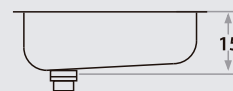

342

37 x 34 x 18 cm / 14 1/2" x 13 3/8" x 7"
LÍNEA SEMILUJO / PREMIUM SERIES
Acero/Stainless Steel: AISI 304 18-8
Semi-brillante / Semi-satin finish

442

37 x 34 x 20 cm / 14 1/2" x 13 3/8" x 8"
LÍNEA LUJO / DELUXE SERIES
Acero/Stainless Steel: AISI 304 18-8
Brillante/Polished finish

243

44 x 34 x 15 cm / 17 3/8" x 13 3/8" x 6"
LÍNEA STANDARD / STANDARD SERIES
Acero/Stainless Steel: AISI 304 18-8
Semi-brillante / Semi-satin finish

343

44 x 34 x 18 cm / 17 3/8" x 13 3/8" x 7"
LÍNEA SEMILUJO / PREMIUM SERIES
Acero/Stainless Steel: AISI 304 18-8
Semi-brillante / Semi-satin finish

443

44 x 34 x 20 cm / 17 3/8" x 13 3/8" x 8"
LÍNEA LUJO / DELUXE SERIES
Acero/Stainless Steel: AISI 304 18-8
Brillante/Polished finish

400 Piletín

30 x 16 x 13 cm / 11 7/8" x 6 3/8" x 5 1/2"
STANDARD / STANDARD
Acero/Stainless Steel: AISI 304 18-8
Brillante / Polished finish