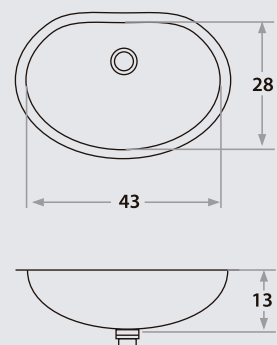

456

44 x 32 x 13 cm / 17 3/8" x 12 5/8" x 5"
LÍNEA STANDARD / STANDARD SERIES
Acero/Stainless Steel: AISI 304 18-8
Brillante / Polished finish

451

40 x 29 x 15 cm / 15 3/4" x 11 1/2" x 6"
LÍNEA LUJO / DELUXE SERIES
Acero/Stainless Steel: AISI 304 18-8
Brillante / Polished finish

457

33 x 24 x 13 cm / 13" x 9 1/2" x 5"
LÍNEA STANDARD / STANDARD SERIES
Acero/Stainless Steel: AISI 304 18-8
Brillante / Polished finish

458

37 x 26 x 13 cm / 14 1/2" x 10 1/4" x 5"
LÍNEA STANDARD / STANDARD SERIES
Acero/Stainless Steel: AISI 304 18-8
Brillante / Polished finish

459

43 x 28 x 13 cm / 17" x 11" x 5"
LÍNEA STANDARD / STANDARD SERIES
Acero/Stainless Steel: AISI 304 18-8
Brillante / Polished finish

ENCASTRABLES

Top Mount Sinks

434E

int 34 x ext 38.4 x 14 cm
Int 13 3/8" x ext 15" x 5 1/2"
LÍNEA LUJO / DELUXE SERIES
Acero/Stainless Steel: AISI 304 18-8
Satinado y Brillante /Satin & Polished finish