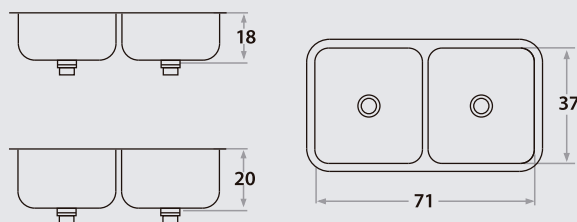

404

57 x 37 x 20 cm / 22 1/2" x 14 1/2" x 8"
LÍNEA LUJO / DELUXE SERIES
Acero/Stainless Steel: AISI 304 18-8
Brillante / Polished finish

205

64 x 37 x 15 cm / 25 1/4" x 14 1/2" x 6"
LÍNEA STANDARD / STANDARD SERIES
Acero/Stainless Steel: AISI 304 18-8
Semi-brillante / Semi-satin finish

305

64 x 37 x 18 cm / 25 1/4" x 14 1/2" x 7"
LÍNEA SEMILUJO / PREMIUM SERIES
Acero/Stainless Steel: AISI 304 18-8
Semi-brillante / Semi-satin finish

405

64 x 37 x 20 cm / 25 1/4" x 14 1/2" x 8"
LÍNEA LUJO / DELUXE SERIES
Acero/Stainless Steel: AISI 304 18-8
Brillante / Polished finish

306

71 x 37 x 18 cm / 28" x 14 1/2" x 7"
LÍNEA SEMILUJO / PREMIUM SERIES
Acero/Stainless Steel: AISI 304 18-8
Semi-brillante / Semi-satin finish

406

71 x 37 x 20 cm / 28" x 14 1/2" x 8"
LÍNEA LUJO / DELUXE SERIES
Acero/Stainless Steel: AISI 304 18-8
Brillante / Polished finish

408

97 x 37 x 20 cm / 38 1/4" x 14 1/2" x 8"
LÍNEA LUJO / DELUXE SERIES
Acero/Stainless Steel: AISI 304 18-8
Brillante / Polished finish

409P

123 x 37 x 24 cm / 48 3/8" x 14 1/2" x 9"
LÍNEA LUJO / DELUXE SERIES
Acero/Stainless Steel: AISI 304 18-8
Brillante / Polished finish