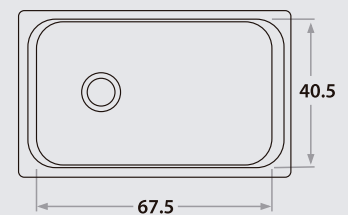

6002

5002

403E

55.5 x 35.5 x 20 cm / 21 5/6" x 14" x 8"
LÍNEA LUJO / DELUXE SERIES
Acero/Stainless Steel: AISI 304 18-8
Brillante o satinado/
Polished or satin finish

Accesorios opcionales
Optional accessories

2801

443E

49 x 40 x 20 cm / 19 1/2" x 16" x 8"
LÍNEA LUJO / DELUXE SERIES
Acero/Stainless Steel: AISI 304 18-8
Brillante o satinado/ Polished or satin finish

410E

67.5 x 40.5 x 20 cm / 26 4/6" x 16" x 8"
LÍNEA LUJO / DELUXE SERIES
Acero/Stainless Steel: AISI 304 18-8
Brillante o satinado/ Polished or satin finish

800E

AMPIA

76 x 46 x 20 cm / 30" x 18 8/7" x 8"
LÍNEA LUJO / DELUXE SERIES
 Acero/Stainless Steel: **AISI 304 18-8**
 Satinado / Satin finish

Accesorios opcionales
 Optional accessories

801E

AMICA

54 x 36 x 18 cm / 21 1/4" x 14 1/4" x 8"
LÍNEA LUJO / DELUXE SERIES
 Acero/Stainless Steel: **AISI 304 18-8**
 Satinado / Satin finish